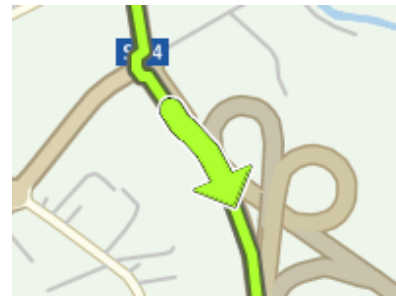

#### Indicazioni:

 Partenza da **E25 Molo Alti Fondali - Porto Torres-Propriano - Porto Torres-Marseille - Porto Torres-Ajaccio, Porto Torres**

1.  Alla rotonda, prendi la prima uscita in **E25**

(0.6 km)

2.  Alla rotonda, prendi la prima uscita in **Via Vespucci Stintino**

3.  Gira a sinistra in **Via Dell'industria Sassari**

(1.0 km)

4.  Alla rotonda, prendi la seconda uscita in **SS131 Sassari**

(0.7 km)

5.  Tieni la destra in **SS131 Sassari**

(0.3 km)

6.  Tieni la sinistra presso **SS131/E25 Cagliari**

(0.3 km)

7.  Esci a destra presso **Nuoro**

(33.4 km)

8.  Gira a destra in **SS129 Nuoro**

(56.0 km)

9.  Gira a sinistra in **Olbia**

(0.5 km)

10.  Esci a destra presso **Nuoro**

(36.1 km)

11.  Tieni la sinistra presso **Circonvallazione Sud SS389 Mamoiada-Lanusei**

(8.2 km)

12.  Gira a sinistra in **SP27**