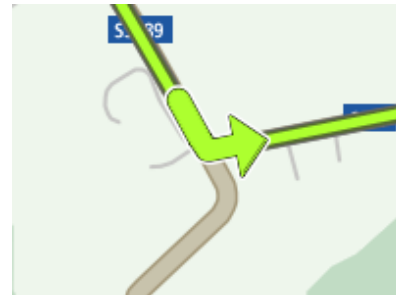

#### Indicazioni:

 Partenza da **E25 Molo Alti Fondali - Porto Torres-Propriano - Porto Torres-Marseille - Porto Torres-Ajaccio, Porto Torres**

1.  Alla rotonda, prendi la prima uscita in **E25**

(0.6 km)

9.  Gira a sinistra in **Olbia**

(0.5 km)

10.  Esci a destra presso **Nuoro**

(36.1 km)

11.  Tieni la sinistra presso **Circonvallazione Sud SS389 Mamoiada-Lanusei**

(8.2 km)

12.  Gira a sinistra in **SP27**

(0.4 km)

13.  Gira a sinistra in **SP27 Via Dante**

(52.7 km)

14.  Gira subito a destra in **Via Fiume**

(3.7 km)

15.  Gira a sinistra in **Via Fiume**

(0.7 km)

16.  Spostati sulla destra in **SP27 Via Roma**

(0.2 km)

17.  Gira a sinistra in **SP27 Via Roma**

(0.1 km)

18.  Gira a sinistra in **SP27 Via Roma**

(0.2 km)

19.  Spostati sulla sinistra in **SP27 Strada Villagrande Tortoli**

(0.2 km)

20.  Spostati sulla sinistra in **SS198**