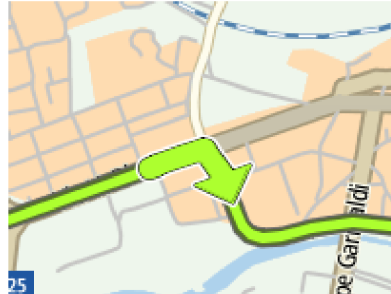

(0.4 km)

13.  Gira a sinistra in **SP27 Via Dante**

(52.7 km)

14.  Gira subito a destra in **Via Fiume**

(3.7 km)

15.  Gira a sinistra in **Via Fiume**

(0.7 km)

16.  Spostati sulla destra in **SP27 Via Roma**

(0.2 km)

17.  Gira a sinistra in **SP27 Via Roma**

(0.1 km)

18.  Gira a sinistra in **SP27 Via Roma**

(0.2 km)

19.  Spostati sulla sinistra in **SP27 Strada Villagrande Tortoli**

(0.2 km)

20.  Spostati sulla sinistra in **SS198**

(0.4 km)

(15.6 km)

21.  Gira a destra in **Via Della Lavandaia**

(2.6 km)

22.  Gira a sinistra in **SS125DIR Via Monsignor Virgilio**

(2.1 km)

 Arrivo a **SS125DIR Via Monsignor Virgilio, Tortoli**

(0.0 km)