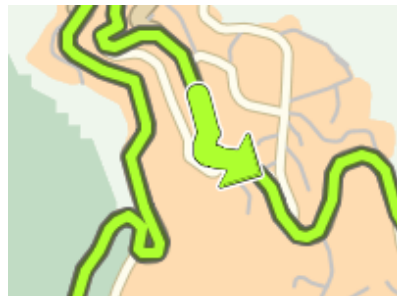

(0.4 km)

13.  Gira a sinistra in **SP27 Via Dante**

(52.7 km)

14.  Gira subito a destra in **Via Fiume**

(3.7 km)

15.  Gira a sinistra in **Via Fiume**

(0.7 km)

16.  Spostati sulla destra in **SP27 Via Roma**

(0.2 km)

17.  Gira a sinistra in **SP27 Via Roma**

(0.1 km)

18.  Gira a sinistra in **SP27 Via Roma**

(0.2 km)

19.  Spostati sulla sinistra in **SP27 Strada Villagrande Tortoli**

(0.2 km)

20.  Spostati sulla sinistra in **SS198**