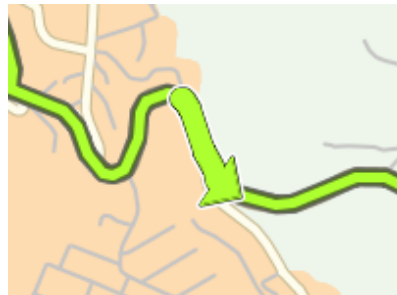

(0.4 km)

13.  Gira a sinistra in **SP27 Via Dante**

(52.7 km)

14.  Gira subito a destra in **Via Fiume**

(3.7 km)

15.  Gira a sinistra in **Via Fiume**

(0.7 km)

16.  Spostati sulla destra in **SP27 Via Roma**

(0.2 km)

17.  Gira a sinistra in **SP27 Via Roma**

(0.1 km)

18.  Gira a sinistra in **SP27 Via Roma**

(0.2 km)

19.  Spostati sulla sinistra in **SP27 Strada Villagrande Tortoli**

(0.2 km)

20.  Spostati sulla sinistra in **SS198**

(0.4 km)

(15.6 km)

21.  Gira a destra in **Via Della Lavandaia**

(2.6 km)

22.  Gira a sinistra in **SS125DIR Via Monsignor Virgilio**

(2.1 km)

 Arrivo a **SS125DIR Via Monsignor Virgilio, Tortoli**

(0.0 km)