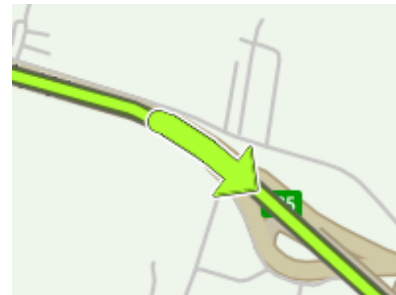

#### Indicazioni:

 Partenza da **E25 Molo Alti Fondali - Porto Torres-Propriano - Porto Torres-Marseille - Porto Torres-Ajaccio, Porto Torres**

1.  Alla rotonda, prendi la prima uscita in **E25**

(0.6 km)

2.  Alla rotonda, prendi la prima uscita in **Via Vespucci Stintino**

3.  Gira a sinistra in **Via Dell'industria Sassari**

(1.0 km)

4.  Alla rotonda, prendi la seconda uscita in **SS131 Sassari**

(0.7 km)

5.  Tieni la destra in **SS131 Sassari**

(0.3 km)

6.  Tieni la sinistra presso **SS131/E25 Cagliari**

(0.3 km)

7.  Esci a destra presso **Nuoro**

(33.4 km)

8.  Gira a destra in **SS129 Nuoro**

(56.0 km)

(0.4 km)

13.  Gira a sinistra in **SP27 Via Dante**

(52.7 km)

14.  Gira subito a destra in **Via Fiume**

(3.7 km)

15.  Gira a sinistra in **Via Fiume**

(0.7 km)

16.  Spostati sulla destra in **SP27 Via Roma**