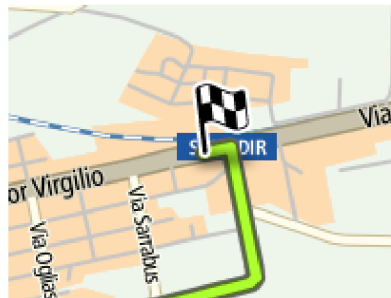

(0.4 km)

13.  Gira a sinistra in **SP27 Via Dante**

(52.7 km)

14.  Gira subito a destra in **Via Fiume**

(3.7 km)

15.  Gira a sinistra in **Via Fiume**

(0.7 km)

16.  Spostati sulla destra in **SP27 Via Roma**

(0.2 km)

17.  Gira a sinistra in **SP27 Via Roma**

(0.1 km)

18.  Gira a sinistra in **SP27 Via Roma**

(0.2 km)

19.  Spostati sulla sinistra in **SP27 Strada Villagrande Tortoli**

(0.2 km)

20.  Spostati sulla sinistra in **SS198**

(0.4 km)

(15.6 km)

21.  Gira a destra in **Via Della Lavandaia**

(2.6 km)

22.  Gira a sinistra in **SS125DIR Via Monsignor Virgilio**

(2.1 km)

 Arrivo a **SS125DIR Via Monsignor Virgilio, Tortoli**

(0.0 km)