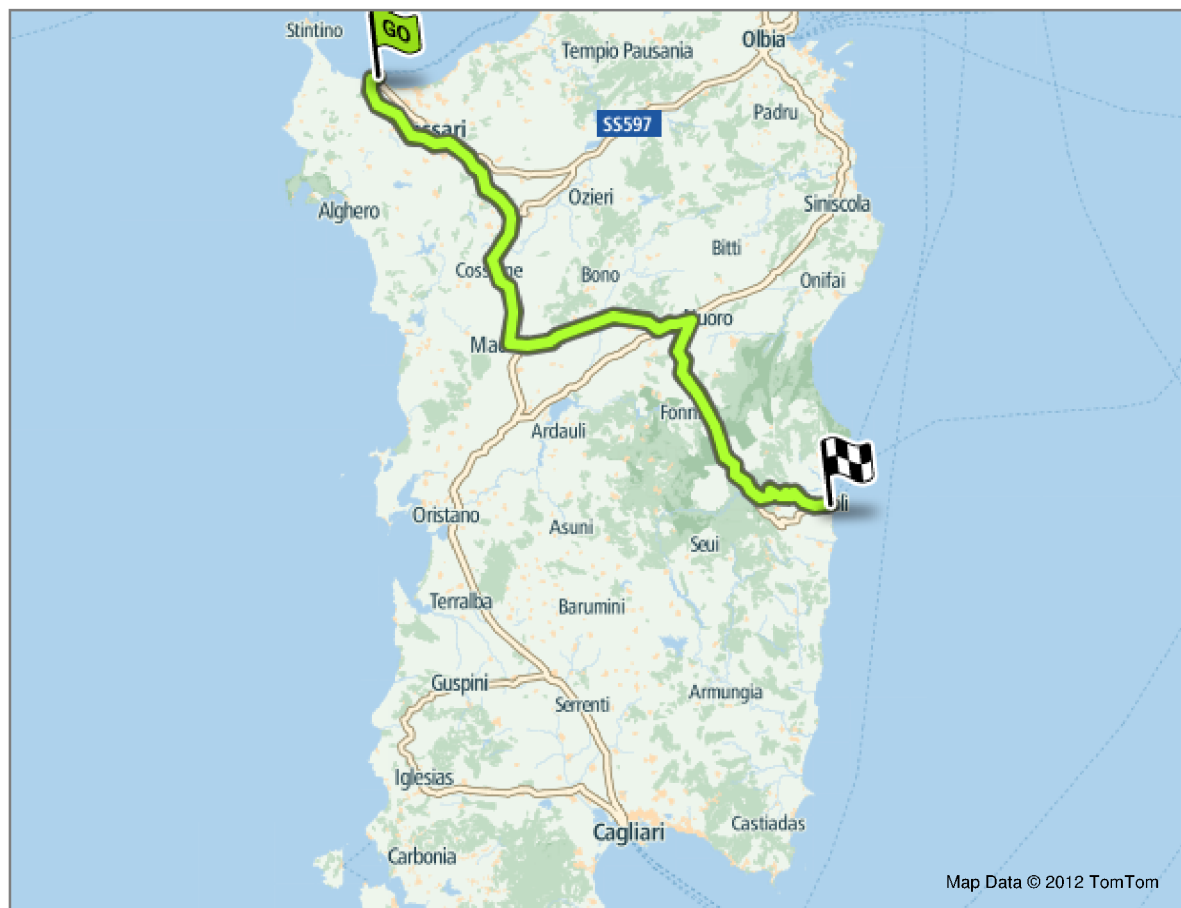

**216 km - 2:40 hrs** (con 0 min. dovuto al traffico)

**Da:** Molo Alti Fondali, Porto Torres, IT

**A:** Le Stanze Di Patika, Tortoli, IT

Map Data © 2012 TomTom

#### Indicazioni:

 Partenza da **E25 Molo Alti Fondali - Porto Torres-Propriano - Porto Torres-Marseille - Porto Torres-Ajaccio, Porto Torres**

1.  Alla rotonda, prendi la prima uscita in **E25**

(0.6 km)

2.  Alla rotonda, prendi la prima uscita in **Via Vespucci Stintino**

3.  Gira a sinistra in **Via Dell'industria Sassari**

(1.0 km)

4.  Alla rotonda, prendi la seconda uscita in **SS131 Sassari**

(0.7 km)

(0.4 km)

13.  Gira a sinistra in **SP27 Via Dante**

(52.7 km)

14.  Gira subito a destra in **Via Fiume**

(3.7 km)

15.  Gira a sinistra in **Via Fiume**

(0.7 km)

16.  Spostati sulla destra in **SP27 Via Roma**