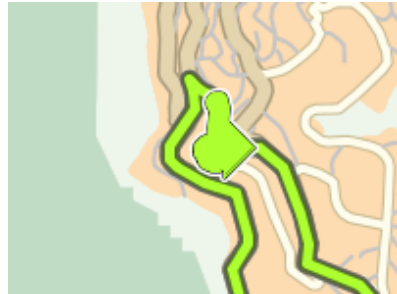

(0.4 km)

13.  Gira a sinistra in **SP27 Via Dante**

(52.7 km)

14.  Gira subito a destra in **Via Fiume**

(3.7 km)

15.  Gira a sinistra in **Via Fiume**

(0.7 km)

16.  Spostati sulla destra in **SP27 Via Roma**

(0.2 km)

17.  Gira a sinistra in **SP27 Via Roma**

(0.1 km)

18.  Gira a sinistra in **SP27 Via Roma**

(0.2 km)

19.  Spostati sulla sinistra in **SP27 Strada Villagrande Tortoli**

(0.2 km)

20.  Spostati sulla sinistra in **SS198**