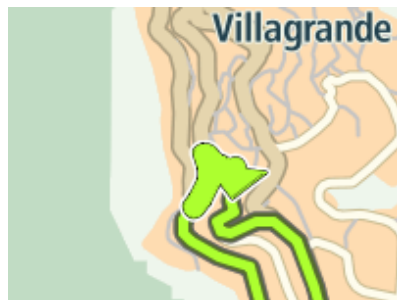

(0.4 km)

13.  Gira a sinistra in **SP27 Via Dante**

(52.7 km)

14.  Gira subito a destra in **Via Fiume**

(3.7 km)

15.  Gira a sinistra in **Via Fiume**

(0.7 km)

16.  Spostati sulla destra in **SP27 Via Roma**

(0.2 km)

17.  Gira a sinistra in **SP27 Via Roma**

(0.1 km)

18.  Gira a sinistra in **SP27 Via Roma**

(0.2 km)

19.  Spostati sulla sinistra in **SP27 Strada Villagrande Tortoli**

(0.2 km)

20.  Spostati sulla sinistra in **SS198**