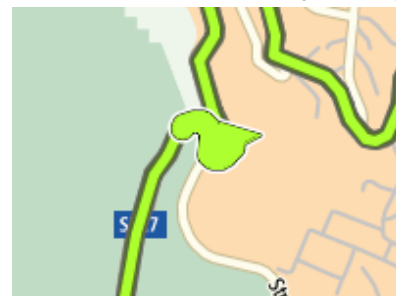

#### Indicazioni:

 Partenza da **E25 Molo Alti Fondali - Porto Torres-Propriano - Porto Torres-Marseille - Porto Torres-Ajaccio, Porto Torres**

1.  Alla rotonda, prendi la prima uscita in **E25**

(0.6 km)

9.  Gira a sinistra in **Olbia**

(0.5 km)

10.  Esci a destra presso **Nuoro**

(36.1 km)

11.  Tieni la sinistra presso **Circonvallazione Sud SS389 Mamoiada-Lanusei**

(8.2 km)

12.  Gira a sinistra in **SP27**

(0.4 km)

13.  Gira a sinistra in **SP27 Via Dante**

(52.7 km)

14.  Gira subito a destra in **Via Fiume**

(3.7 km)

15.  Gira a sinistra in **Via Fiume**

(0.7 km)

16.  Spostati sulla destra in **SP27 Via Roma**

(0.2 km)

17.  Gira a sinistra in **SP27 Via Roma**

(0.1 km)

18.  Gira a sinistra in **SP27 Via Roma**

(0.2 km)

19.  Spostati sulla sinistra in **SP27 Strada Villagrande Tortoli**

(0.2 km)

20.  Spostati sulla sinistra in **SS198**