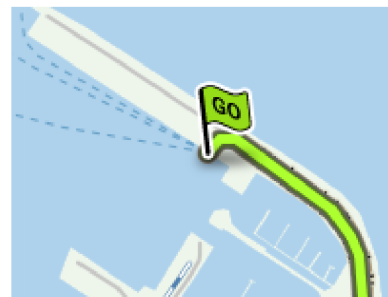

**216 km - 2:40 hrs** (con 0 min. dovuto al traffico)

**Da:** Molo Alti Fondali, Porto Torres, IT

**A:** Le Stanze Di Patika, Tortoli, IT

Map Data © 2012 TomTom

#### Indicazioni:

 Partenza da **E25 Molo Alti Fondali - Porto Torres-Propriano - Porto Torres-Marseille - Porto Torres-Ajaccio, Porto Torres**

1.  Alla rotonda, prendi la prima uscita in **E25**

(0.6 km)

2.  Alla rotonda, prendi la prima uscita in **Via Vespucci Stintino**

3.  Gira a sinistra in **Via Dell'industria Sassari**

(1.0 km)

4.  Alla rotonda, prendi la seconda uscita in **SS131 Sassari**

(0.7 km)