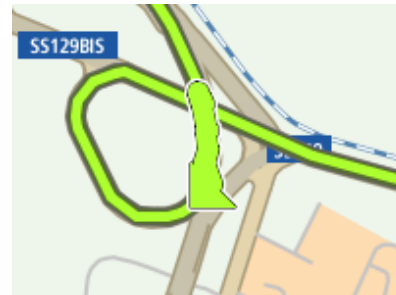

#### Indicazioni:

 Partenza da **E25 Molo Alti Fondali - Porto Torres-Propriano - Porto Torres-Marseille - Porto Torres-Ajaccio, Porto Torres**

1.  Alla rotonda, prendi la prima uscita in **E25**

(0.6 km)

5.  Tieni la destra in **SS131 Sassari**

(0.3 km)

6.  Tieni la sinistra presso **SS131/E25 Cagliari**

(0.3 km)

7.  Esci a destra presso **Nuoro**

(33.4 km)

8.  Gira a destra in **SS129 Nuoro**

(56.0 km)

9.  Gira a sinistra in **Olbia**

(0.5 km)

10.  Esci a destra presso **Nuoro**

(36.1 km)

11.  Tieni la sinistra presso **Circonvallazione Sud SS389 Mamoiada-Lanusei**

(8.2 km)

12.  Gira a sinistra in **SP27**

(0.4 km)

13.  Gira a sinistra in **SP27 Via Dante**

(52.7 km)

14.  Gira subito a destra in **Via Fiume**

(3.7 km)

15.  Gira a sinistra in **Via Fiume**

(0.7 km)

16.  Spostati sulla destra in **SP27 Via Roma**