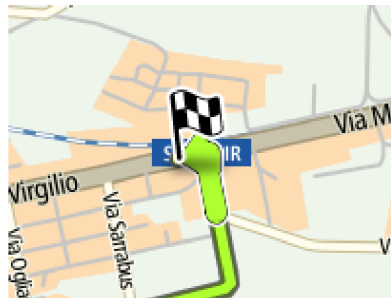

(0.4 km)

13.  Gira a sinistra in **SP27 Via Dante**

(52.7 km)

14.  Gira subito a destra in **Via Fiume**

(3.7 km)

15.  Gira a sinistra in **Via Fiume**

(0.7 km)

16.  Spostati sulla destra in **SP27 Via Roma**

(0.2 km)

17.  Gira a sinistra in **SP27 Via Roma**

(0.1 km)

18.  Gira a sinistra in **SP27 Via Roma**

(0.2 km)

19.  Spostati sulla sinistra in **SP27 Strada Villagrande Tortoli**

(0.2 km)

20.  Spostati sulla sinistra in **SS198**

(0.4 km)

(15.6 km)

21.  Gira a destra in **Via Della Lavandaia**

(2.6 km)

22.  Gira a sinistra in **SS125DIR Via Monsignor Virgilio**

(2.1 km)

 Arrivo a **SS125DIR Via Monsignor Virgilio, Tortoli**

(0.0 km)