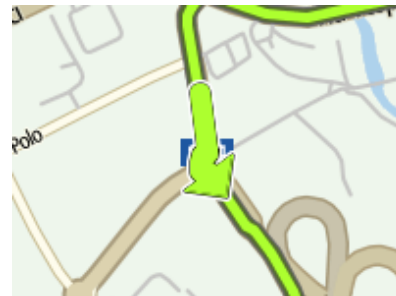

#### Indicazioni:

 Partenza da **E25 Molo Alti Fondali - Porto Torres-Propriano - Porto Torres-Marseille - Porto Torres-Ajaccio, Porto Torres**

1.  Alla rotonda, prendi la prima uscita in **E25**

(0.6 km)

2.  Alla rotonda, prendi la prima uscita in **Via Vespucci Stintino**

3.  Gira a sinistra in **Via Dell'industria Sassari**

(1.0 km)

4.  Alla rotonda, prendi la seconda uscita in **SS131 Sassari**

(0.7 km)

5.  Tieni la destra in **SS131 Sassari**

(0.3 km)

6.  Tieni la sinistra presso **SS131/E25 Cagliari**

(0.3 km)

7.  Esci a destra presso **Nuoro**

(33.4 km)

8.  Gira a destra in **SS129 Nuoro**

(56.0 km)

9.  Gira a sinistra in **Olbia**

(0.5 km)

10.  Esci a destra presso **Nuoro**

(36.1 km)

11.  Tieni la sinistra presso **Circonvallazione Sud SS389 Mamoiada-Lanusei**

(8.2 km)

12.  Gira a sinistra in **SP27**