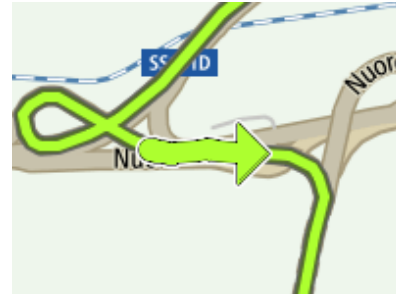

-  Gira a destra in **E840 Banchina Isola Bianca**

(0.0 km)

-  Alla rotonda, prendi la prima uscita in **E840 Banchina Isola Bianca**

3.  Spostati sulla destra in **E840 Via Principe Umberto**

(0.6 km)

4.  Gira a sinistra in **SS125 Via Principe Umberto**

(0.5 km)

5.  Spostati sulla destra in **SS199/E840 Strada Monti Olbia Nuoro**

(0.3 km)

6.  Gira a destra in **SS199 Nuoro**

(2.1 km)

7.  Tieni la sinistra presso **Ss131dcn**

(2.7 km)

8.  Esci a destra presso **Nuoro**

(0.4 km)

9.  Tieni la destra in **SS389 Nuoro Ovest**

(93.4 km)

10.  Gira a sinistra in **SP27**

(0.5 km)

11.  Gira a sinistra in **SP27 Via Dante**

(52.7 km)

12.  Gira subito a destra in **Via Fiume**