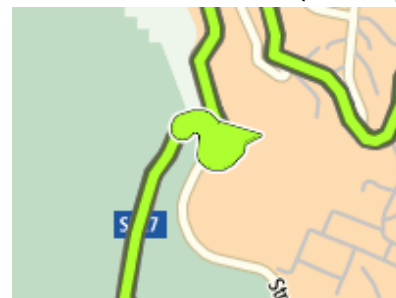

-  Gira a destra in **E840 Banchina Isola Bianca**

(0.0 km)

-  Alla rotonda, prendi la prima uscita in **E840 Banchina Isola Bianca**

3.  Spostati sulla destra in **E840 Via Principe Umberto**

(0.6 km)

4.  Gira a sinistra in **SS125 Via Principe Umberto**

(0.4 km)

9.  Tieni la destra in **SS389 Nuoro Ovest**

(93.4 km)

10.  Gira a sinistra in **SP27**

(0.5 km)

11.  Gira a sinistra in **SP27 Via Dante**

(52.7 km)

12.  Gira subito a destra in **Via Fiume**

(3.7 km)

13.  Gira a sinistra in **Via Fiume**

(0.7 km)

14.  Spostati sulla destra in **SP27 Via Roma**

(0.2 km)

15.  Gira a sinistra in **SP27 Via Roma**

(0.1 km)

16.  Gira a sinistra in **SP27 Via Roma**

(0.2 km)

17.  Spostati sulla sinistra in **SP27 Strada Villagrande Tortoli**

(0.2 km)

18.  Spostati sulla sinistra in **SS198**

(0.4 km)

19.  Gira a destra in **Via Della Lavandaia**

(15.6 km)

20.  Gira a sinistra in **SS125DIR Via Monsignor Virgilio**