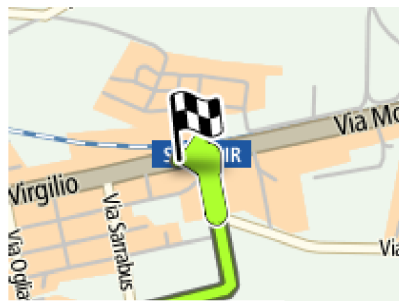

-  Gira a destra in **E840 Banchina Isola Bianca**

(0.0 km)

-  Alla rotonda, prendi la prima uscita in **E840 Banchina Isola Bianca**

3.  Spostati sulla destra in **E840 Via Principe Umberto**

(0.6 km)

4.  Gira a sinistra in **SS125 Via Principe Umberto**

(3.7 km)

13.  Gira a sinistra in **Via Fiume**

(0.7 km)

14.  Spostati sulla destra in **SP27 Via Roma**

(0.2 km)

15.  Gira a sinistra in **SP27 Via Roma**

(0.1 km)

16.  Gira a sinistra in **SP27 Via Roma**

(0.2 km)

17.  Spostati sulla sinistra in **SP27 Strada Villagrande Tortoli**

(0.2 km)

18.  Spostati sulla sinistra in **SS198**

(0.4 km)

19.  Gira a destra in **Via Della Lavandaia**

(15.6 km)

20.  Gira a sinistra in **SS125DIR Via Monsignor Virgilio**

(2.6 km)

(2.1 km)

 Arrivo a **SS125DIR Via Monsignor Virgilio, Tortoli**

(0.0 km)

© 2012 TomTom. Tutti i diritti riservati. Qualsiasi uso dei materiali TomTom, compresa tra l'altro la distribuzione, riproduzione, modifica, visualizzazione o trasmissione senza il preventivo consenso scritto di TomTom è rigorosamente vietato. [Termini di utilizzo](#)