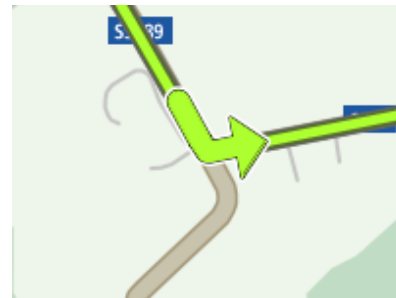

-  Gira a destra in **E840 Banchina Isola Bianca**

(0.0 km)

-  Alla rotonda, prendi la prima uscita in **E840 Banchina Isola Bianca**

3.  Spostati sulla destra in **E840 Via Principe Umberto**

(0.6 km)

4.  Gira a sinistra in **SS125 Via Principe Umberto**

(0.4 km)

9.  Tieni la destra in **SS389 Nuoro Ovest**

(93.4 km)

10.  Gira a sinistra in **SP27**

(0.5 km)

11.  Gira a sinistra in **SP27 Via Dante**

(52.7 km)

12.  Gira subito a destra in **Via Fiume**

(3.7 km)

13.  Gira a sinistra in **Via Fiume**

(0.7 km)

14.  Spostati sulla destra in **SP27 Via Roma**

(0.2 km)

15.  Gira a sinistra in **SP27 Via Roma**

(0.1 km)

16.  Gira a sinistra in **SP27 Via Roma**