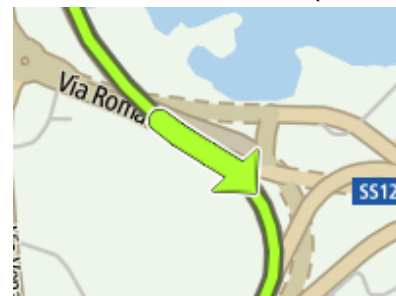

-  Gira a destra in **E840 Banchina Isola Bianca**

(0.0 km)

-  Alla rotonda, prendi la prima uscita in **E840 Banchina Isola Bianca**

3.  Spostati sulla destra in **E840 Via Principe Umberto**

(0.6 km)

4.  Gira a sinistra in **SS125 Via Principe Umberto**

(0.5 km)

5.  Spostati sulla destra in **SS199/E840 Strada Monti Olbia Nuoro**

(0.3 km)

6.  Gira a destra in **SS199 Nuoro**

(2.1 km)

7.  Tieni la sinistra presso **Ss131dcn**

(2.7 km)

8.  Esci a destra presso **Nuoro**

(0.4 km)

9.  Tieni la destra in **SS389 Nuoro Ovest**

(93.4 km)

10.  Gira a sinistra in **SP27**

(0.5 km)

11.  Gira a sinistra in **SP27 Via Dante**

(52.7 km)

12.  Gira subito a destra in **Via Fiume**

(0.2 km)

17.  Spostati sulla sinistra in **SP27 Strada Villagrande Tortoli**

(0.2 km)

18.  Spostati sulla sinistra in **SS198**

(0.4 km)

19.  Gira a destra in **Via Della Lavandaia**

(15.6 km)

20.  Gira a sinistra in **SS125DIR Via Monsignor Virgilio**