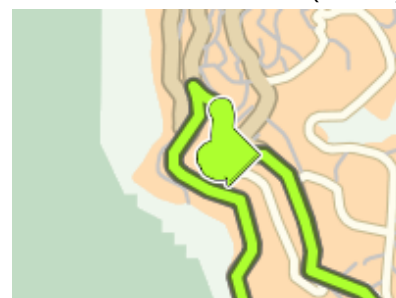

-  Gira a destra in **E840 Banchina Isola Bianca**

(0.0 km)

-  Alla rotonda, prendi la prima uscita in **E840 Banchina Isola Bianca**

3.  Spostati sulla destra in **E840 Via Principe Umberto**

(0.6 km)

4.  Gira a sinistra in **SS125 Via Principe Umberto**

(0.4 km)

9.  Tieni la destra in **SS389 Nuoro Ovest**

(93.4 km)

10.  Gira a sinistra in **SP27**

(0.5 km)

11.  Gira a sinistra in **SP27 Via Dante**

(52.7 km)

12.  Gira subito a destra in **Via Fiume**

(3.7 km)

13.  Gira a sinistra in **Via Fiume**

(0.7 km)

14.  Spostati sulla destra in **SP27 Via Roma**

(0.2 km)

15.  Gira a sinistra in **SP27 Via Roma**

(0.1 km)

16.  Gira a sinistra in **SP27 Via Roma**

(0.2 km)

17.  Spostati sulla sinistra in **SP27 Strada Villagrande Tortoli**

(0.2 km)

18.  Spostati sulla sinistra in **SS198**

(0.4 km)

19.  Gira a destra in **Via Della Lavandaia**

(15.6 km)

20.  Gira a sinistra in **SS125DIR Via Monsignor Virgilio**