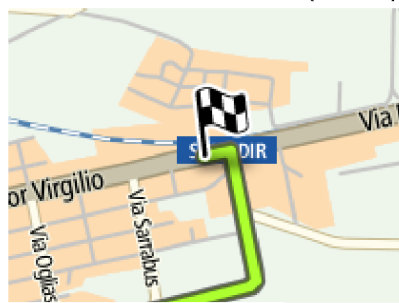

-  Gira a destra in **E840 Banchina Isola Bianca**

(0.0 km)

-  Alla rotonda, prendi la prima uscita in **E840 Banchina Isola Bianca**

3.  Spostati sulla destra in **E840 Via Principe Umberto**

(0.6 km)

4.  Gira a sinistra in **SS125 Via Principe Umberto**

(3.7 km)

13.  Gira a sinistra in **Via Fiume**

(0.7 km)

14.  Spostati sulla destra in **SP27 Via Roma**

(0.2 km)

15.  Gira a sinistra in **SP27 Via Roma**

(0.1 km)

16.  Gira a sinistra in **SP27 Via Roma**

(0.2 km)

17.  Spostati sulla sinistra in **SP27 Strada Villagrande Tortoli**

(0.2 km)

18.  Spostati sulla sinistra in **SS198**

(0.4 km)

19.  Gira a destra in **Via Della Lavandaia**

(15.6 km)

20.  Gira a sinistra in **SS125DIR Via Monsignor Virgilio**

(2.6 km)

(2.1 km)

 Arrivo a **SS125DIR Via Monsignor Virgilio, Tortoli**

(0.0 km)

© 2012 TomTom. Tutti i diritti riservati. Qualsiasi uso dei materiali TomTom, compresa tra l'altro la distribuzione, riproduzione, modifica, visualizzazione o trasmissione senza il preventivo consenso scritto di TomTom è rigorosamente vietato. [Termini di utilizzo](#)