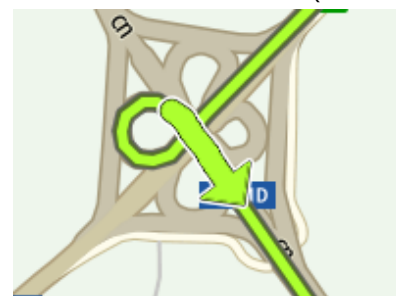

-  Gira a destra in **E840 Banchina Isola Bianca**

(0.0 km)

-  Alla rotonda, prendi la prima uscita in **E840 Banchina Isola Bianca**

3.  Spostati sulla destra in **E840 Via Principe Umberto**

(0.6 km)

4.  Gira a sinistra in **SS125 Via Principe Umberto**

(0.5 km)

5.  Spostati sulla destra in **SS199/E840 Strada Monti Olbia Nuoro**

(0.3 km)

6.  Gira a destra in **SS199 Nuoro**

(2.1 km)

7.  Tieni la sinistra presso **Ss131dcn**

(2.7 km)

8.  Esci a destra presso **Nuoro**

(0.4 km)

9.  Tieni la destra in **SS389 Nuoro Ovest**

(93.4 km)

10.  Gira a sinistra in **SP27**

(0.5 km)

11.  Gira a sinistra in **SP27 Via Dante**

(52.7 km)

12.  Gira subito a destra in **Via Fiume**