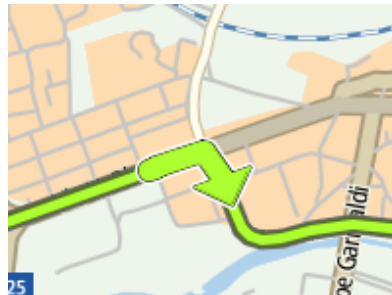

-  Gira a destra in **E840 Banchina Isola Bianca**

(0.0 km)

-  Alla rotonda, prendi la prima uscita in **E840 Banchina Isola Bianca**

3.  Spostati sulla destra in **E840 Via Principe Umberto**

(0.6 km)

4.  Gira a sinistra in **SS125 Via Principe Umberto**

(3.7 km)

13.  Gira a sinistra in **Via Fiume**

(0.7 km)

14.  Spostati sulla destra in **SP27 Via Roma**

(0.2 km)

15.  Gira a sinistra in **SP27 Via Roma**

(0.1 km)

16.  Gira a sinistra in **SP27 Via Roma**

(0.2 km)

17.  Spostati sulla sinistra in **SP27 Strada Villagrande Tortoli**

(0.2 km)

18.  Spostati sulla sinistra in **SS198**

(0.4 km)

19.  Gira a destra in **Via Della Lavandaia**

(15.6 km)

20.  Gira a sinistra in **SS125DIR Via Monsignor Virgilio**

(2.6 km)

(2.1 km)

 Arrivo a **SS125DIR Via Monsignor Virgilio, Tortoli**

(0.0 km)

© 2012 TomTom. Tutti i diritti riservati. Qualsiasi uso dei materiali TomTom, compresa tra l'altro la distribuzione, riproduzione, modifica, visualizzazione o trasmissione senza il preventivo consenso scritto di TomTom è rigorosamente vietato. [Termini di utilizzo](#)