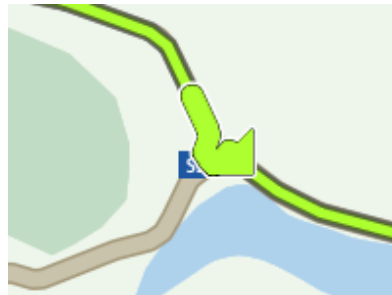

(3.7 km)

13.  Gira a sinistra in **Via Fiume**

(0.7 km)

14.  Spostati sulla destra in **SP27 Via Roma**

(0.2 km)

15.  Gira a sinistra in **SP27 Via Roma**

(0.1 km)

16.  Gira a sinistra in **SP27 Via Roma**

(0.2 km)

17.  Spostati sulla sinistra in **SP27 Strada Villagrande Tortoli**

(0.2 km)

18.  Spostati sulla sinistra in **SS198**

(0.4 km)

19.  Gira a destra in **Via Della Lavandaia**

(15.6 km)

20.  Gira a sinistra in **SS125DIR Via Monsignor Virgilio**

(2.6 km)

(2.1 km)

 Arrivo a **SS125DIR Via Monsignor Virgilio, Tortoli**

(0.0 km)

© 2012 TomTom. Tutti i diritti riservati. Qualsiasi uso dei materiali TomTom, compresa tra l'altro la distribuzione, riproduzione, modifica, visualizzazione o trasmissione senza il preventivo consenso scritto di TomTom è rigorosamente vietato. [Termini di utilizzo](#)