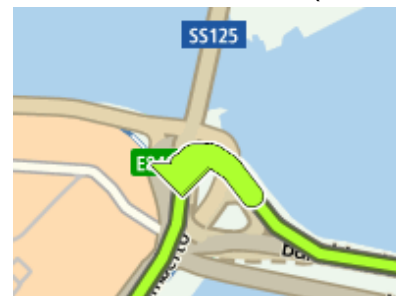

-  Gira a destra in **E840 Banchina Isola Bianca**

(0.0 km)

-  Alla rotonda, prendi la prima uscita in **E840 Banchina Isola Bianca**

3.  Spostati sulla destra in **E840 Via Principe Umberto**

(0.6 km)

4.  Gira a sinistra in **SS125 Via Principe Umberto**

(0.5 km)

5.  Spostati sulla destra in **SS199/E840 Strada Monti Olbia Nuoro**

(0.3 km)

6.  Gira a destra in **SS199 Nuoro**

(2.1 km)

7.  Tieni la sinistra presso **Ss131dcn**

(2.7 km)

8.  Esci a destra presso **Nuoro**

(0.4 km)

9.  Tieni la destra in **SS389 Nuoro Ovest**

(93.4 km)

10.  Gira a sinistra in **SP27**

(0.5 km)

11.  Gira a sinistra in **SP27 Via Dante**

(52.7 km)

12.  Gira subito a destra in **Via Fiume**

(0.2 km)

17.  Spostati sulla sinistra in **SP27 Strada Villagrande Tortoli**

(0.2 km)

18.  Spostati sulla sinistra in **SS198**

(0.4 km)

19.  Gira a destra in **Via Della Lavandaia**

(15.6 km)

20.  Gira a sinistra in **SS125DIR Via Monsignor Virgilio**