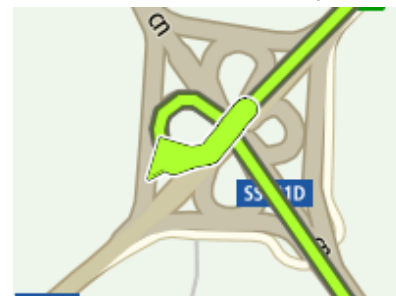

-  Gira a destra in **E840 Banchina Isola Bianca**

(0.0 km)

-  Alla rotonda, prendi la prima uscita in **E840 Banchina Isola Bianca**

3.  Spostati sulla destra in **E840 Via Principe Umberto**

(0.6 km)

4.  Gira a sinistra in **SS125 Via Principe Umberto**

(0.5 km)

5.  Spostati sulla destra in **SS199/E840 Strada Monti Olbia Nuoro**

(0.3 km)

6.  Gira a destra in **SS199 Nuoro**

(2.1 km)

7.  Tieni la sinistra presso **Ss131dcn**

(2.7 km)

8.  Esci a destra presso **Nuoro**

(0.4 km)

9.  Tieni la destra in **SS389 Nuoro Ovest**

(93.4 km)

10.  Gira a sinistra in **SP27**

(0.5 km)

11.  Gira a sinistra in **SP27 Via Dante**

(52.7 km)

12.  Gira subito a destra in **Via Fiume**