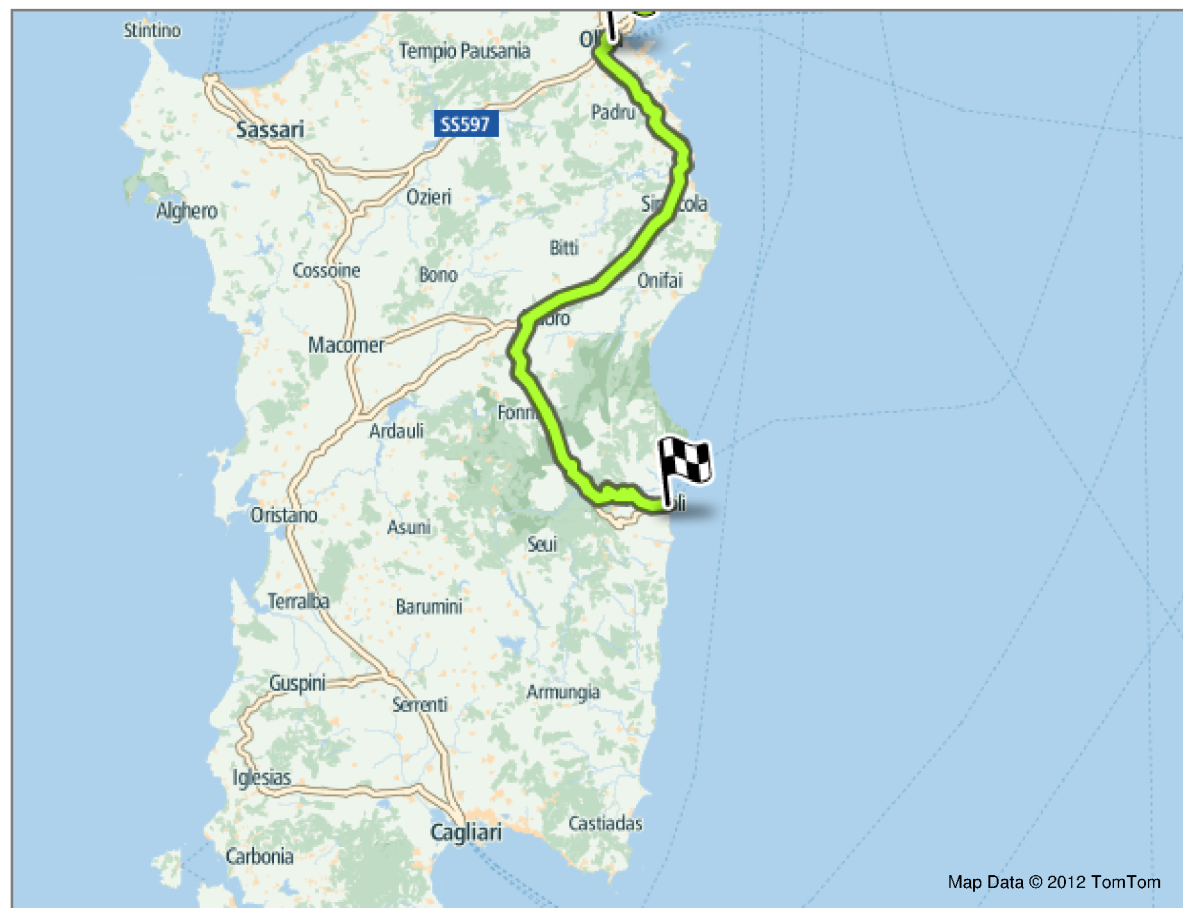

179 km - 2:13 hrs (con 0 min. dovuto al traffico)

Da: Banchina Isola Bianca, Olbia, IT

A: Le Stanze Di Patika, Tortoli, IT

Indicazioni:

 Partenza da **Olbia-Salerno - Genova-Olbia - E840 Banchina Isola Bianca - Civitavecchia-Olbia - Piombino-Olbia - Livorno-Olbia, Padrogiano**

-  Gira a destra in **E840 Banchina Isola Bianca**

(0.0 km)

-  Alla rotonda, prendi la prima uscita in **E840 Banchina Isola Bianca**

3.  Spostati sulla destra in **E840 Via Principe Umberto**

(0.6 km)

4.  Gira a sinistra in **SS125 Via Principe Umberto**

(0.5 km)

5.  Spostati sulla destra in **SS199/E840 Strada Monti Olbia Nuoro**

(0.3 km)

6.  Gira a destra in **SS199 Nuoro**

(2.1 km)

7.  Tieni la sinistra presso **Ss131dcn**

(2.7 km)

8.  Esci a destra presso **Nuoro**

(0.4 km)

9.  Tieni la destra in **SS389 Nuoro Ovest**

(93.4 km)

10.  Gira a sinistra in **SP27**

(0.5 km)

11.  Gira a sinistra in **SP27 Via Dante**

(52.7 km)

12.  Gira subito a destra in **Via Fiume**