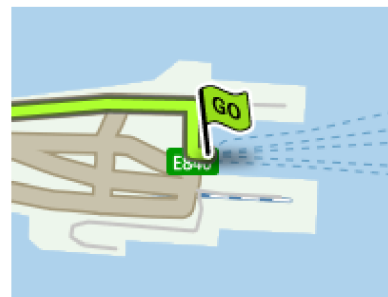

179 km - 2:13 hrs (con 0 min. dovuto al traffico)

Da: Banchina Isola Bianca, Olbia, IT

A: Le Stanze Di Patika, Tortoli, IT

Indicazioni:

 Partenza da **Olbia-Salerno - Genova-Olbia - E840 Banchina Isola Bianca - Civitavecchia-Olbia - Piombino-Olbia - Livorno-Olbia, Padrogiano**

-  Gira a destra in **E840 Banchina Isola Bianca**

(0.0 km)

-  Alla rotonda, prendi la prima uscita in **E840 Banchina Isola Bianca**

3.  Spostati sulla destra in **E840 Via Principe Umberto**

(0.6 km)

4.  Gira a sinistra in **SS125 Via Principe Umberto**

(0.5 km)

5.  Spostati sulla destra in **SS199/E840 Strada Monti Olbia Nuoro**

(0.3 km)

6.  Gira a destra in **SS199 Nuoro**

(2.1 km)

7.  Tieni la sinistra presso **Ss131dcn**

(2.7 km)

8.  Esci a destra presso **Nuoro**

(0.4 km)

9.  Tieni la destra in **SS389 Nuoro Ovest**

(93.4 km)

10.  Gira a sinistra in **SP27**

(0.5 km)

11.  Gira a sinistra in **SP27 Via Dante**

(52.7 km)

12.  Gira subito a destra in **Via Fiume**