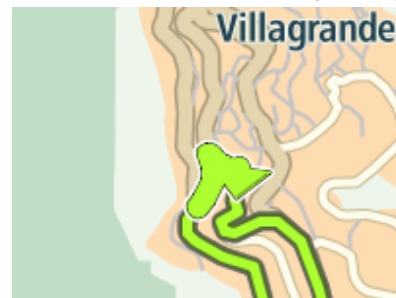

(0.4 km)

9.  Tieni la destra in **SS389 Nuoro Ovest**

(93.4 km)

10.  Gira a sinistra in **SP27**

(0.5 km)

11.  Gira a sinistra in **SP27 Via Dante**

(52.7 km)

12.  Gira subito a destra in **Via Fiume**

(3.7 km)

13.  Gira a sinistra in **Via Fiume**

(0.7 km)

14.  Spostati sulla destra in **SP27 Via Roma**

(0.2 km)

15.  Gira a sinistra in **SP27 Via Roma**

(0.1 km)

16.  Gira a sinistra in **SP27 Via Roma**