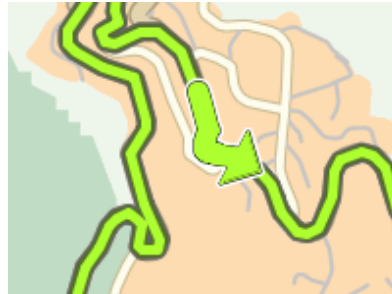

-  Gira a destra in **E840 Banchina Isola Bianca**

(0.0 km)

-  Alla rotonda, prendi la prima uscita in **E840 Banchina Isola Bianca**

3.  Spostati sulla destra in **E840 Via Principe Umberto**

(0.6 km)

4.  Gira a sinistra in **SS125 Via Principe Umberto**

(0.4 km)

9.  Tieni la destra in **SS389 Nuoro Ovest**

(93.4 km)

10.  Gira a sinistra in **SP27**

(0.5 km)

11.  Gira a sinistra in **SP27 Via Dante**

(52.7 km)

12.  Gira subito a destra in **Via Fiume**

(3.7 km)

13.  Gira a sinistra in **Via Fiume**

(0.7 km)

14.  Spostati sulla destra in **SP27 Via Roma**

(0.2 km)

15.  Gira a sinistra in **SP27 Via Roma**

(0.1 km)

16.  Gira a sinistra in **SP27 Via Roma**

(0.2 km)

17.  Spostati sulla sinistra in **SP27 Strada Villagrande Tortoli**

(0.2 km)

18.  Spostati sulla sinistra in **SS198**

(0.4 km)

19.  Gira a destra in **Via Della Lavandaia**

(15.6 km)

20.  Gira a sinistra in **SS125DIR Via Monsignor Virgilio**