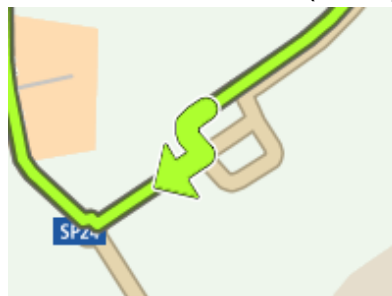

177 km - 2:12 hrs (con 0 min. dovuto al traffico)

Da: Via Aeroporto, Olbia, IT

A: Le Stanze Di Patika, Tortoli, IT

Indicazioni:

 Partenza da **Via Aeroporto - Regione Aeroporto Costa Smeralda, Olbia**

1.  Gira a sinistra in **Regione Aeroporto Costa Smeralda**

(0.0 km)

2.  Alla rotonda, prendi la terza uscita in **Regione Aeroporto Costa Smeralda**

3.  Alla rotonda, prendi la prima uscita

(0.3 km)

4.  Gira a destra in **SP24 Via Loiri**

(0.5 km)

5.  Alla rotonda, prendi la prima uscita in **SP24 Via Loiri**

(0.8 km)

6.  Gira a sinistra in **Via Conca Onica**

(0.2 km)

7.  Gira a destra in **SS199/E840 Strada Monti Olbia**

(0.5 km)

8.  Gira a sinistra in **SS199/E840 Strada Monti Olbia**

(0.6 km)

9.  Gira a destra in **SS199 Nuoro**

21.  Spostati sulla sinistra in **SS198**

(15.6 km)

22.  Gira a destra in **Via Della Lavandaia**

(2.6 km)

23.  Gira a sinistra in **SS125DIR Via Monsignor Virgilio**

(2.1 km)

-  Arrivo a **SS125DIR Via Monsignor Virgilio, Tortoli**