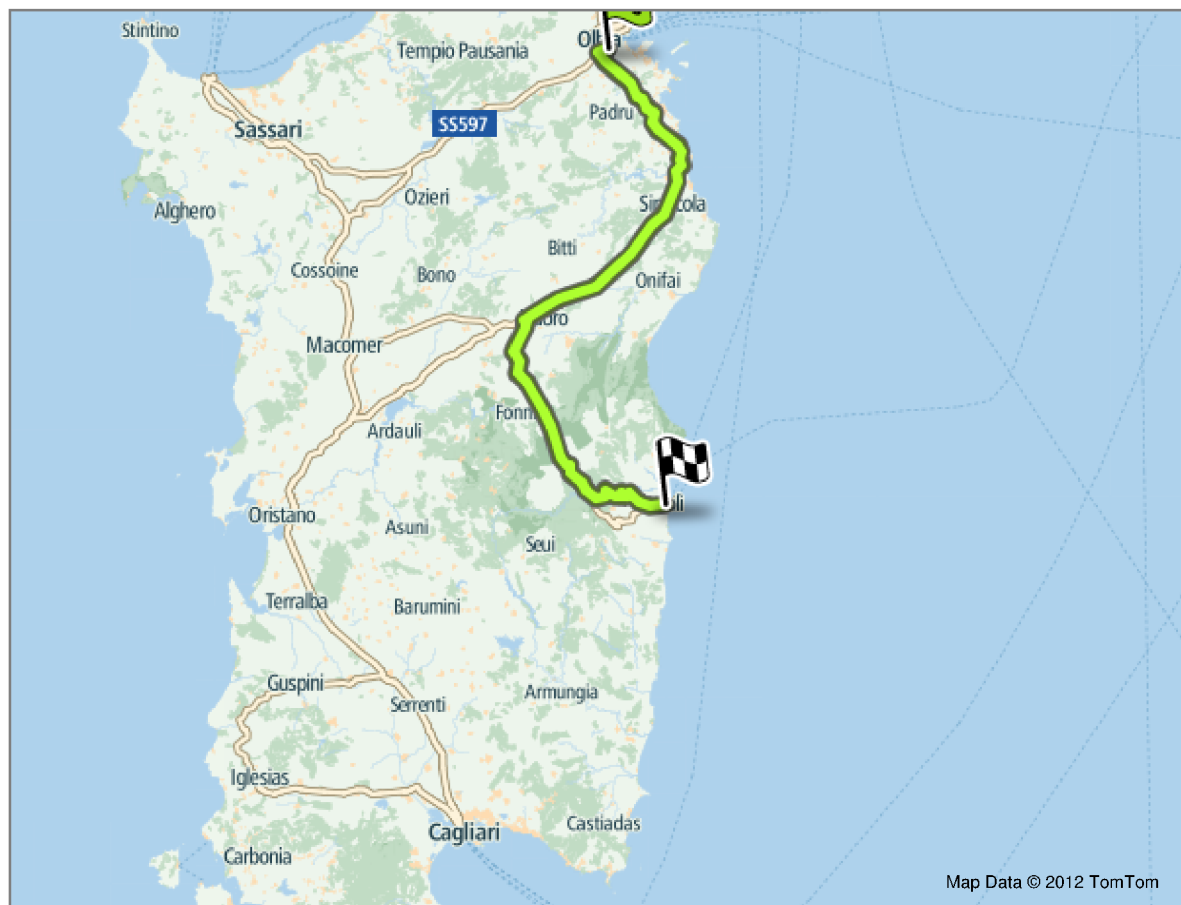

177 km - 2:12 hrs (con 0 min. dovuto al traffico)

Da: Via Aeroporto, Olbia, IT

A: Le Stanze Di Patika, Tortoli, IT

Indicazioni:

 Partenza da **Via Aeroporto - Regione Aeroporto Costa Smeralda, Olbia**

1.  Gira a sinistra in **Regione Aeroporto Costa Smeralda**

(0.0 km)

2.  Alla rotonda, prendi la terza uscita in **Regione Aeroporto Costa Smeralda**

3.  Alla rotonda, prendi la prima uscita

(0.3 km)

4.  Gira a destra in **SP24 Via Loiri**

(0.5 km)

5.  Alla rotonda, prendi la prima uscita in **SP24 Via Loiri**

(0.5 km)

14.  Gira a sinistra in **SP27 Via Dante**

(52.7 km)

15.  Gira subito a destra in **Via Fiume**

(3.7 km)

16.  Gira a sinistra in **Via Fiume**

(0.7 km)

17.  Spostati sulla destra in **SP27 Via Roma**

21.  Spostati sulla sinistra in **SS198**

(15.6 km)

22.  Gira a destra in **Via Della Lavandaia**

(2.6 km)

23.  Gira a sinistra in **SS125DIR Via Monsignor Virgilio**

(2.1 km)

-  Arrivo a **SS125DIR Via Monsignor Virgilio, Tortoli**