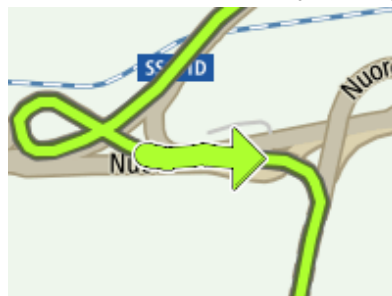

(0.0 km)

10.  Tieni la sinistra presso **Ss131dcn**

(0.7 km)

11.  Esci a destra presso **Nuoro**

(0.4 km)

12.  Tieni la destra in **SS389 Nuoro Ovest**

(93.4 km)

13.  Gira a sinistra in **SP27**

(0.5 km)

14.  Gira a sinistra in **SP27 Via Dante**

(52.7 km)

15.  Gira subito a destra in **Via Fiume**

(3.7 km)

16.  Gira a sinistra in **Via Fiume**

(0.7 km)

17.  Spostati sulla destra in **SP27 Via Roma**