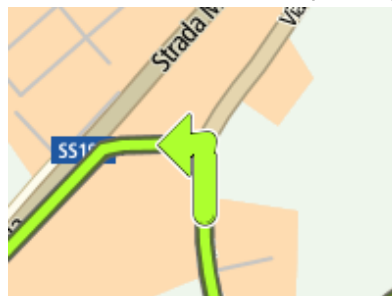

177 km - 2:12 hrs (con 0 min. dovuto al traffico)

Da: Via Aeroporto, Olbia, IT

A: Le Stanze Di Patika, Tortoli, IT

Indicazioni:

 Partenza da **Via Aeroporto - Regione Aeroporto Costa Smeralda, Olbia**

1.  Gira a sinistra in **Regione Aeroporto Costa Smeralda**

(0.0 km)

2.  Alla rotonda, prendi la terza uscita in **Regione Aeroporto Costa Smeralda**

3.  Alla rotonda, prendi la prima uscita

(0.3 km)

4.  Gira a destra in **SP24 Via Loiri**

(0.5 km)

5.  Alla rotonda, prendi la prima uscita in **SP24 Via Loiri**

(0.8 km)

6.  Gira a sinistra in **Via Conca Onica**

(0.2 km)

7.  Gira a destra in **SS199/E840 Strada Monti Olbia**

(0.5 km)

8.  Gira a sinistra in **SS199/E840 Strada Monti Olbia**

(0.6 km)

9.  Gira a destra in **SS199 Nuoro**

21.  Spostati sulla sinistra in **SS198**

(15.6 km)

22.  Gira a destra in **Via Della Lavandaia**

(2.6 km)

23.  Gira a sinistra in **SS125DIR Via Monsignor Virgilio**

(2.1 km)

-  Arrivo a **SS125DIR Via Monsignor Virgilio, Tortoli**