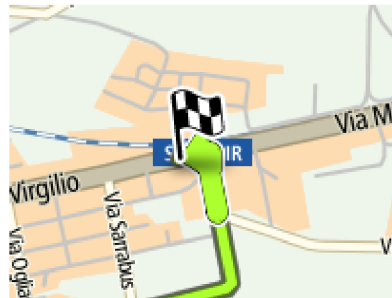

(0.5 km)

14.  Gira a sinistra in **SP27 Via Dante**

(52.7 km)

15.  Gira subito a destra in **Via Fiume**

(3.7 km)

16.  Gira a sinistra in **Via Fiume**

(0.7 km)

17.  Spostati sulla destra in **SP27 Via Roma**

(0.2 km)

18.  Gira a sinistra in **SP27 Via Roma**

(0.1 km)

19.  Gira a sinistra in **SP27 Via Roma**

(0.2 km)

20.  Spostati sulla sinistra in **SP27 Strada Villagrande Tortoli**

(0.2 km)

(0.4 km)

21.  Spostati sulla sinistra in **SS198**

(15.6 km)

22.  Gira a destra in **Via Della Lavandaia**

(2.6 km)

23.  Gira a sinistra in **SS125DIR Via Monsignor Virgilio**

(2.1 km)

-  Arrivo a **SS125DIR Via Monsignor Virgilio, Tortoli**