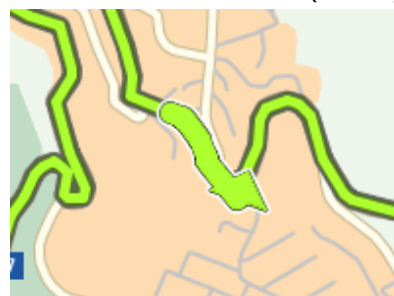

(0.5 km)

14.  Gira a sinistra in **SP27 Via Dante**

(52.7 km)

15.  Gira subito a destra in **Via Fiume**

(3.7 km)

16.  Gira a sinistra in **Via Fiume**

(0.7 km)

17.  Spostati sulla destra in **SP27 Via Roma**

(0.2 km)

18.  Gira a sinistra in **SP27 Via Roma**

(0.1 km)

19.  Gira a sinistra in **SP27 Via Roma**

(0.2 km)

20.  Spostati sulla sinistra in **SP27 Strada Villagrande Tortoli**

(0.2 km)

(0.4 km)

21.  Spostati sulla sinistra in **SS198**

(15.6 km)

22.  Gira a destra in **Via Della Lavandaia**

(2.6 km)

23.  Gira a sinistra in **SS125DIR Via Monsignor Virgilio**

(2.1 km)

-  Arrivo a **SS125DIR Via Monsignor Virgilio, Tortoli**