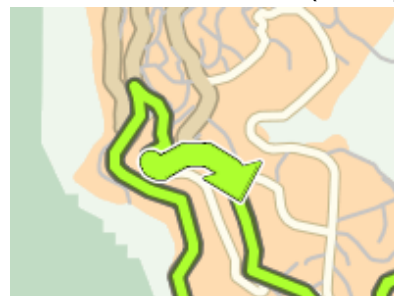

(0.5 km)

14.  Gira a sinistra in **SP27 Via Dante**

(52.7 km)

15.  Gira subito a destra in **Via Fiume**

(3.7 km)

16.  Gira a sinistra in **Via Fiume**

(0.7 km)

17.  Spostati sulla destra in **SP27 Via Roma**

(0.2 km)

18.  Gira a sinistra in **SP27 Via Roma**

(0.1 km)

19.  Gira a sinistra in **SP27 Via Roma**

(0.2 km)

20.  Spostati sulla sinistra in **SP27 Strada Villagrande Tortoli**

(0.2 km)

(0.4 km)