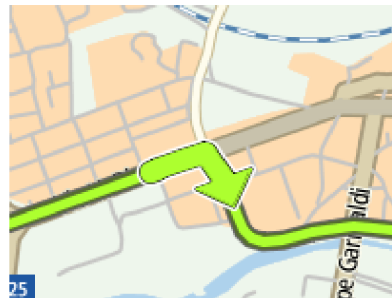

(0.5 km)

14.  Gira a sinistra in **SP27 Via Dante**

(52.7 km)

15.  Gira subito a destra in **Via Fiume**

(3.7 km)

16.  Gira a sinistra in **Via Fiume**

(0.7 km)

17.  Spostati sulla destra in **SP27 Via Roma**

(0.2 km)

18.  Gira a sinistra in **SP27 Via Roma**

(0.1 km)

19.  Gira a sinistra in **SP27 Via Roma**

(0.2 km)

20.  Spostati sulla sinistra in **SP27 Strada Villagrande Tortoli**

(0.2 km)

(0.4 km)

21.  Spostati sulla sinistra in **SS198**

(15.6 km)

22.  Gira a destra in **Via Della Lavandaia**

(2.6 km)

23.  Gira a sinistra in **SS125DIR Via Monsignor Virgilio**

(2.1 km)

-  Arrivo a **SS125DIR Via Monsignor Virgilio, Tortoli**