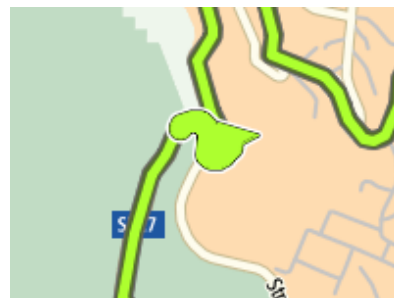

(0.8 km)

6.  Gira a sinistra in **Via Conca Onica**

(0.2 km)

7.  Gira a destra in **SS199/E840 Strada Monti Olbia**

(0.5 km)

8.  Gira a sinistra in **SS199/E840 Strada Monti Olbia**

(0.6 km)

9.  Gira a destra in **SS199 Nuoro**

(0.0 km)

10.  Tieni la sinistra presso **Ss131dcn**

(0.7 km)

11.  Esci a destra presso **Nuoro**

(0.4 km)

12.  Tieni la destra in **SS389 Nuoro Ovest**

(93.4 km)

13.  Gira a sinistra in **SP27**

(0.5 km)

14.  Gira a sinistra in **SP27 Via Dante**

(52.7 km)

15.  Gira subito a destra in **Via Fiume**

(3.7 km)

16.  Gira a sinistra in **Via Fiume**

(0.7 km)

17.  Spostati sulla destra in **SP27 Via Roma**