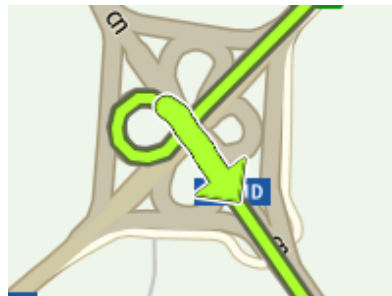

(0.8 km)

6.  Gira a sinistra in **Via Conca Onica**

(0.2 km)

7.  Gira a destra in **SS199/E840 Strada Monti Olbia**

(0.5 km)

8.  Gira a sinistra in **SS199/E840 Strada Monti Olbia**

(0.6 km)

9.  Gira a destra in **SS199 Nuoro**

(0.0 km)

10.  Tieni la sinistra presso **Ss131dcn**

(0.7 km)

11.  Esci a destra presso **Nuoro**

(0.4 km)

12.  Tieni la destra in **SS389 Nuoro Ovest**

(93.4 km)

13.  Gira a sinistra in **SP27**

(0.5 km)

14.  Gira a sinistra in **SP27 Via Dante**

(52.7 km)

15.  Gira subito a destra in **Via Fiume**

(3.7 km)

16.  Gira a sinistra in **Via Fiume**

(0.7 km)

17.  Spostati sulla destra in **SP27 Via Roma**