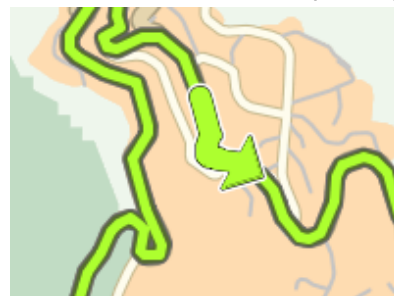

(0.0 km)

10.  Tieni la sinistra presso **Ss131dcn**

(0.7 km)

11.  Esci a destra presso **Nuoro**

(0.4 km)

12.  Tieni la destra in **SS389 Nuoro Ovest**

(93.4 km)

13.  Gira a sinistra in **SP27**

(0.5 km)

14.  Gira a sinistra in **SP27 Via Dante**

(52.7 km)

15.  Gira subito a destra in **Via Fiume**

(3.7 km)

16.  Gira a sinistra in **Via Fiume**

(0.7 km)

17.  Spostati sulla destra in **SP27 Via Roma**

(0.2 km)

18.  Gira a sinistra in **SP27 Via Roma**

(0.1 km)

19.  Gira a sinistra in **SP27 Via Roma**

(0.2 km)

20.  Spostati sulla sinistra in **SP27 Strada Villagrande Tortoli**

(0.2 km)

(0.4 km)

21.  Spostati sulla sinistra in **SS198**

(15.6 km)

22.  Gira a destra in **Via Della Lavandaia**

(2.6 km)

23.  Gira a sinistra in **SS125DIR Via Monsignor Virgilio**

(2.1 km)

-  Arrivo a **SS125DIR Via Monsignor Virgilio, Tortoli**