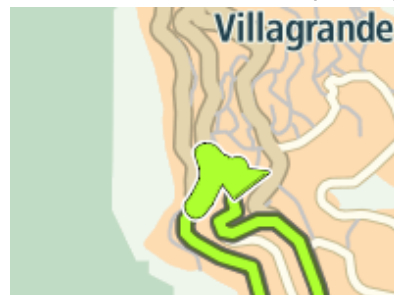

(0.5 km)

14.  Gira a sinistra in **SP27 Via Dante**

(52.7 km)

15.  Gira subito a destra in **Via Fiume**

(3.7 km)

16.  Gira a sinistra in **Via Fiume**

(0.7 km)

17.  Spostati sulla destra in **SP27 Via Roma**

(0.2 km)

18.  Gira a sinistra in **SP27 Via Roma**

(0.1 km)

19.  Gira a sinistra in **SP27 Via Roma**

(0.2 km)

20.  Spostati sulla sinistra in **SP27 Strada Villagrande Tortoli**

(0.2 km)

(0.4 km)