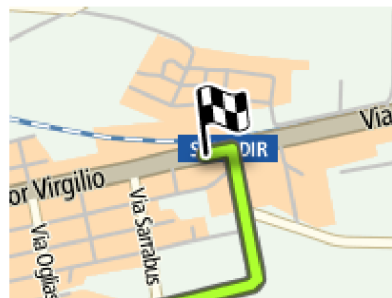

(0.5 km)

14.  Gira a sinistra in **SP27 Via Dante**

(52.7 km)

15.  Gira subito a destra in **Via Fiume**

(3.7 km)

16.  Gira a sinistra in **Via Fiume**

(0.7 km)

17.  Spostati sulla destra in **SP27 Via Roma**

(0.2 km)

18.  Gira a sinistra in **SP27 Via Roma**

(0.1 km)

19.  Gira a sinistra in **SP27 Via Roma**

(0.2 km)

20.  Spostati sulla sinistra in **SP27 Strada Villagrande Tortoli**

(0.2 km)

(0.4 km)

21.  Spostati sulla sinistra in **SS198**

(15.6 km)

22.  Gira a destra in **Via Della Lavandaia**

(2.6 km)

23.  Gira a sinistra in **SS125DIR Via Monsignor Virgilio**

(2.1 km)

-  Arrivo a **SS125DIR Via Monsignor Virgilio, Tortoli**

(0.0 km)