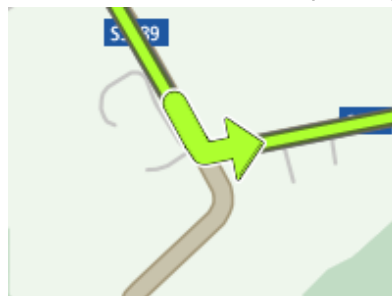

(0.0 km)

10.  Tieni la sinistra presso **Ss131dcn**

(0.7 km)

11.  Esci a destra presso **Nuoro**

(0.4 km)

12.  Tieni la destra in **SS389 Nuoro Ovest**

(93.4 km)

13.  Gira a sinistra in **SP27**

(0.5 km)

14.  Gira a sinistra in **SP27 Via Dante**

(52.7 km)

15.  Gira subito a destra in **Via Fiume**

(3.7 km)

16.  Gira a sinistra in **Via Fiume**

(0.7 km)

17.  Spostati sulla destra in **SP27 Via Roma**