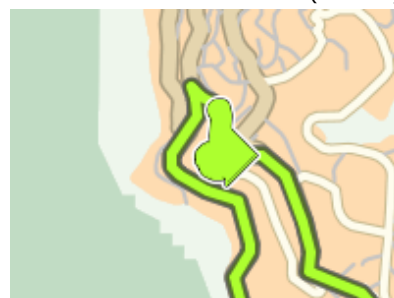

(0.5 km)

14.  Gira a sinistra in **SP27 Via Dante**

(52.7 km)

15.  Gira subito a destra in **Via Fiume**

(3.7 km)

16.  Gira a sinistra in **Via Fiume**

(0.7 km)

17.  Spostati sulla destra in **SP27 Via Roma**

(0.2 km)

18.  Gira a sinistra in **SP27 Via Roma**

(0.1 km)

19.  Gira a sinistra in **SP27 Via Roma**

(0.2 km)

20.  Spostati sulla sinistra in **SP27 Strada Villagrande Tortoli**

(0.2 km)

(0.4 km)

21.  Spostati sulla sinistra in **SS198**

(15.6 km)

22.  Gira a destra in **Via Della Lavandaia**

(2.6 km)

23.  Gira a sinistra in **SS125DIR Via Monsignor Virgilio**

(2.1 km)

-  Arrivo a **SS125DIR Via Monsignor Virgilio, Tortoli**