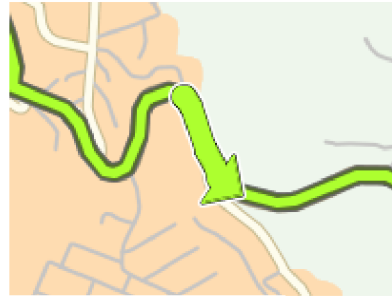

(0.5 km)

14.  Gira a sinistra in **SP27 Via Dante**

(52.7 km)

15.  Gira subito a destra in **Via Fiume**

(3.7 km)

16.  Gira a sinistra in **Via Fiume**

(0.7 km)

17.  Spostati sulla destra in **SP27 Via Roma**

(0.2 km)

18.  Gira a sinistra in **SP27 Via Roma**

(0.1 km)

19.  Gira a sinistra in **SP27 Via Roma**

(0.2 km)

20.  Spostati sulla sinistra in **SP27 Strada Villagrande Tortoli**

(0.2 km)

(0.4 km)

21.  Spostati sulla sinistra in **SS198**

(15.6 km)

22.  Gira a destra in **Via Della Lavandaia**

(2.6 km)

23.  Gira a sinistra in **SS125DIR Via Monsignor Virgilio**

(2.1 km)

-  Arrivo a **SS125DIR Via Monsignor Virgilio, Tortoli**