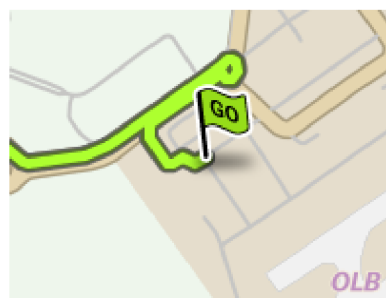

177 km - 2:12 hrs (con 0 min. dovuto al traffico)

Da: Via Aeroporto, Olbia, IT

A: Le Stanze Di Patika, Tortoli, IT

Indicazioni:

 Partenza da **Via Aeroporto - Regione Aeroporto Costa Smeralda, Olbia**

1.  Gira a sinistra in **Regione Aeroporto Costa Smeralda**

(0.0 km)

2.  Alla rotonda, prendi la terza uscita in **Regione Aeroporto Costa Smeralda**

3.  Alla rotonda, prendi la prima uscita

(0.3 km)

4.  Gira a destra in **SP24 Via Loiri**

(0.5 km)

5.  Alla rotonda, prendi la prima uscita in **SP24 Via Loiri**