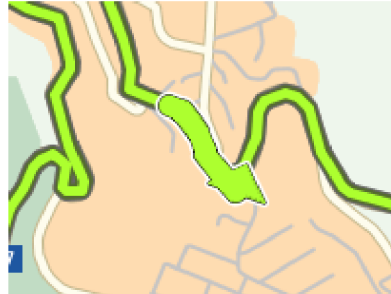

10.  Gira a sinistra in **SP27 Via Dante**

(52.7 km)

11.  Gira subito a destra in **Via Fiume**

(3.7 km)

12.  Gira a sinistra in **Via Fiume**

(0.7 km)

13.  Spostati sulla destra in **SP27 Via Roma**

(0.2 km)

14.  Gira a sinistra in **SP27 Via Roma**

(0.1 km)

15.  Gira a sinistra in **SP27 Via Roma**

(0.2 km)

16.  Spostati sulla sinistra in **SP27 Strada Villagrande Tortoli**

(0.2 km)

17.  Spostati sulla sinistra in **SS198**

(0.4 km)

18.  Gira a destra in **Via Della Lavandaia**

(15.6 km)

19.  Gira a sinistra in **SS125DIR Via Monsignor Virgilio**

(2.6 km)

(2.1 km)

 Arrivo a **SS125DIR Via Monsignor Virgilio, Tortoli**

(0.0 km)