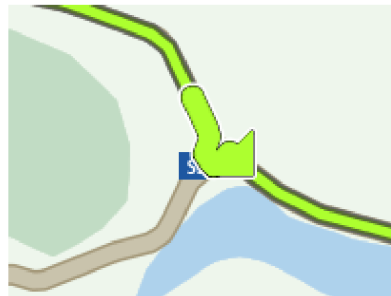

10.  Gira a sinistra in **SP27 Via Dante**

(52.7 km)

11.  Gira subito a destra in **Via Fiume**

(3.7 km)

12.  Gira a sinistra in **Via Fiume**

(0.7 km)

13.  Spostati sulla destra in **SP27 Via Roma**

(0.2 km)

14.  Gira a sinistra in **SP27 Via Roma**

(0.1 km)

15.  Gira a sinistra in **SP27 Via Roma**

(0.2 km)

16.  Spostati sulla sinistra in **SP27 Strada Villagrande Tortoli**

(0.2 km)

17.  Spostati sulla sinistra in **SS198**

(0.4 km)

18.  Gira a destra in **Via Della Lavandaia**

(15.6 km)

19.  Gira a sinistra in **SS125DIR Via Monsignor Virgilio**

(2.6 km)

(2.1 km)

 Arrivo a **SS125DIR Via Monsignor Virgilio, Tortoli**

(0.0 km)