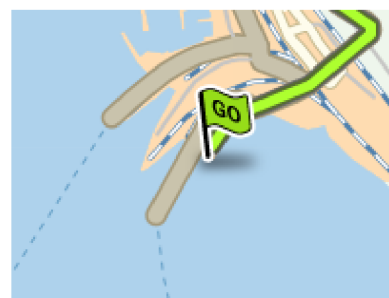

**198 km - 2:29 hrs** (con 0 min. dovuto al traffico)

**Da:** Molo Sud, Golfo Aranci, IT

**A:** Le Stanze Di Patika, Tortoli, IT

**Indicazioni:**

Partenza da **(Unnamed location), Golfo Aranci**

1. Continua in **Viale Stazione**

(0.1 km)

2. Alla rotonda, prendi la quarta uscita in **SP82**

3.  Esci a destra presso **SP82**

(3.9 km)

4.  Tieni la sinistra presso **Nuoro**

(0.1 km)

5.  Tieni la sinistra presso **Nuoro**

(11.5 km)

10.  Gira a sinistra in **SP27 Via Dante**

(52.7 km)

11.  Gira subito a destra in **Via Fiume**

(3.7 km)

12.  Gira a sinistra in **Via Fiume**

(0.7 km)

13.  Spostati sulla destra in **SP27 Via Roma**

(0.2 km)