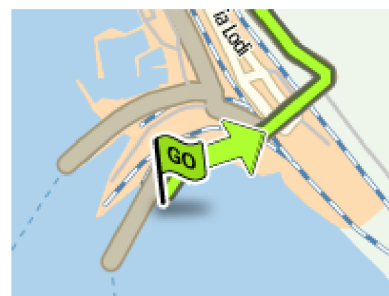

**198 km - 2:29 hrs** (con 0 min. dovuto al traffico)

**Da:** Molo Sud, Golfo Aranci, IT

**A:** Le Stanze Di Patika, Tortoli, IT

**Indicazioni:**

Partenza da **(Unnamed location), Golfo Aranci**

1. Continua in **Viale Stazione**

(0.1 km)

2. Alla rotonda, prendi la quarta uscita in **SP82**

3.  Esci a destra presso **SP82**

(3.9 km)

4.  Tieni la sinistra presso **Nuoro**

(0.1 km)

5.  Tieni la sinistra presso **Nuoro**

(11.5 km)