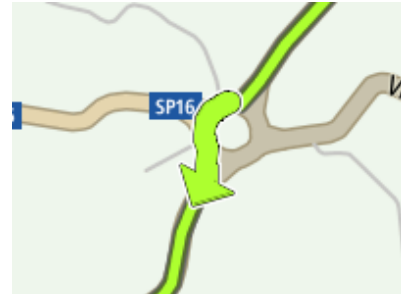

**198 km - 2:29 hrs** (con 0 min. dovuto al traffico)

**Da:** Molo Sud, Golfo Aranci, IT

**A:** Le Stanze Di Patika, Tortoli, IT

**Indicazioni:**

Partenza da **(Unnamed location), Golfo Aranci**

1. Continua in **Viale Stazione**

(0.1 km)

2. Alla rotonda, prendi la quarta uscita in **SP82**

3.  Esci a destra presso **SP82**

(3.9 km)

4.  Tieni la sinistra presso **Nuoro**

(0.1 km)

5.  Tieni la sinistra presso **Nuoro**

(11.5 km)

6.  Tieni la sinistra presso **Ss131dcn**

(9.4 km)

7.  Esci a destra presso **Nuoro**

(0.3 km)

8.  Tieni la destra in **SS389 Nuoro Ovest**

(93.4 km)

9.  Gira a sinistra in **SP27**

(0.5 km)

10.  Gira a sinistra in **SP27 Via Dante**

(52.7 km)

11.  Gira subito a destra in **Via Fiume**

(3.7 km)

12.  Gira a sinistra in **Via Fiume**

(0.7 km)

13.  Spostati sulla destra in **SP27 Via Roma**

(0.2 km)