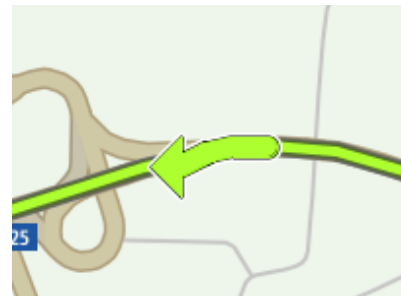

**198 km - 2:29 hrs** (con 0 min. dovuto al traffico)

**Da:** Molo Sud, Golfo Aranci, IT

**A:** Le Stanze Di Patika, Tortoli, IT

**Indicazioni:**

Partenza da **(Unnamed location), Golfo Aranci**

1. Continua in **Viale Stazione**

(0.1 km)

2. Alla rotonda, prendi la quarta uscita in **SP82**

3.  Esci a destra presso **SP82**

(3.9 km)

4.  Tieni la sinistra presso **Nuoro**

(0.1 km)

5.  Tieni la sinistra presso **Nuoro**

(11.5 km)

6.  Tieni la sinistra presso **Ss131dcn**

(9.4 km)

7.  Esci a destra presso **Nuoro**

(0.3 km)

8.  Tieni la destra in **SS389 Nuoro Ovest**

(93.4 km)

9.  Gira a sinistra in **SP27**

(0.5 km)

10.  Gira a sinistra in **SP27 Via Dante**

(52.7 km)

11.  Gira subito a destra in **Via Fiume**

(3.7 km)

12.  Gira a sinistra in **Via Fiume**

(0.7 km)

13.  Spostati sulla destra in **SP27 Via Roma**

(0.2 km)