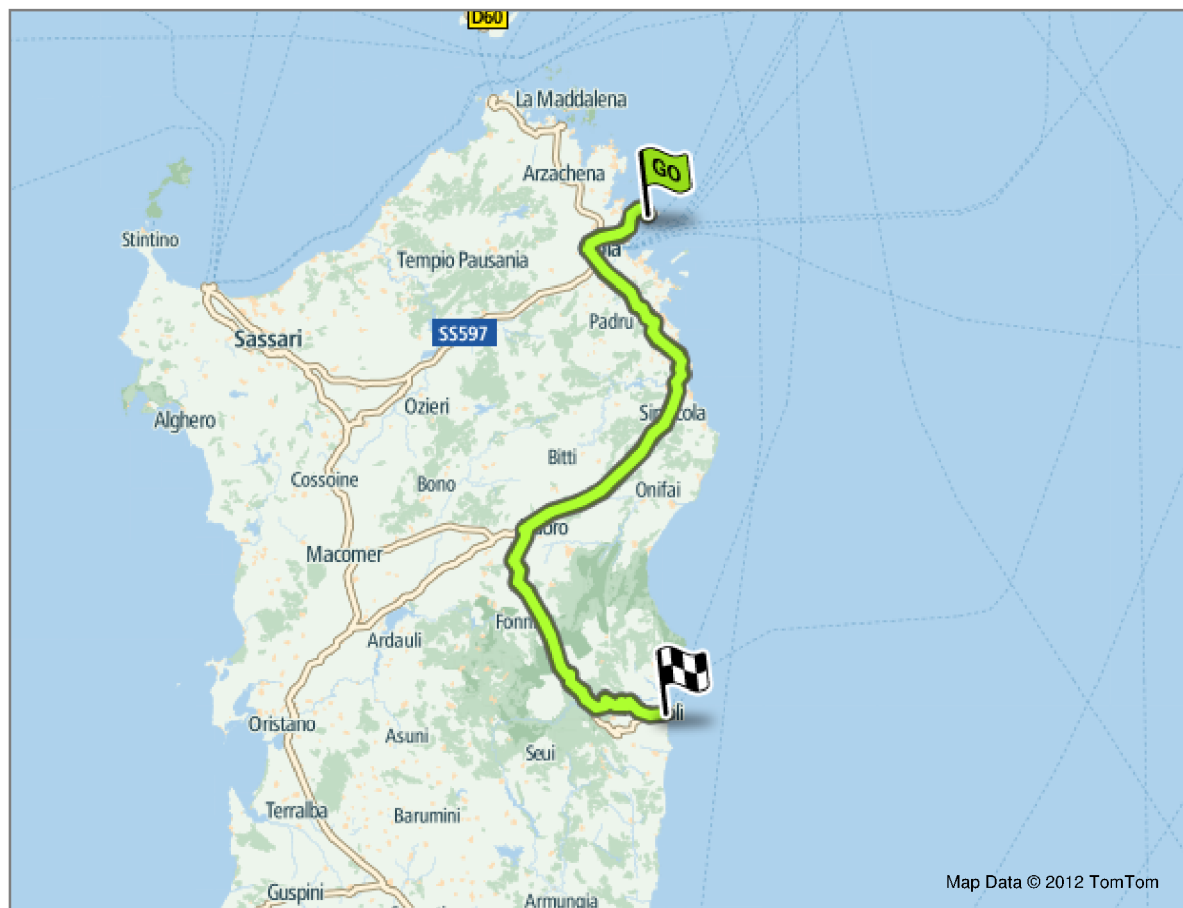

**198 km - 2:29 hrs** (con 0 min. dovuto al traffico)

**Da:** Molo Sud, Golfo Aranci, IT

**A:** Le Stanze Di Patika, Tortoli, IT

**Indicazioni:**

Partenza da **(Unnamed location), Golfo Aranci**

1. Continua in **Viale Stazione**

(0.1 km)

2. Alla rotonda, prendi la quarta uscita in **SP82**

3.  Esci a destra presso **SP82**

(3.9 km)

4.  Tieni la sinistra presso **Nuoro**

(0.1 km)

5.  Tieni la sinistra presso **Nuoro**

(11.5 km)

6.  Tieni la sinistra presso **Ss131dcn**

(9.4 km)

7.  Esci a destra presso **Nuoro**

(0.3 km)

8.  Tieni la destra in **SS389 Nuoro Ovest**

(93.4 km)

9.  Gira a sinistra in **SP27**

(0.5 km)

10.  Gira a sinistra in **SP27 Via Dante**

(52.7 km)

11.  Gira subito a destra in **Via Fiume**

(3.7 km)

12.  Gira a sinistra in **Via Fiume**

(0.7 km)

13.  Spostati sulla destra in **SP27 Via Roma**

(0.2 km)