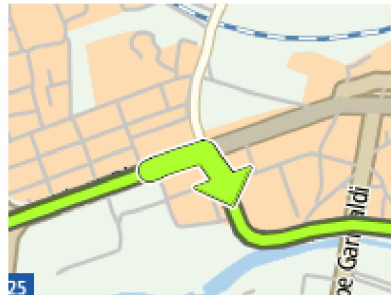

10.  Gira a sinistra in **SP27 Via Dante**

(52.7 km)

11.  Gira subito a destra in **Via Fiume**

(3.7 km)

12.  Gira a sinistra in **Via Fiume**

(0.7 km)

13.  Spostati sulla destra in **SP27 Via Roma**

(0.2 km)

14.  Gira a sinistra in **SP27 Via Roma**

(0.1 km)

15.  Gira a sinistra in **SP27 Via Roma**

(0.2 km)

16.  Spostati sulla sinistra in **SP27 Strada Villagrande Tortoli**

(0.2 km)

17.  Spostati sulla sinistra in **SS198**

(0.4 km)

18.  Gira a destra in **Via Della Lavandaia**

(15.6 km)

19.  Gira a sinistra in **SS125DIR Via Monsignor Virgilio**

(2.6 km)

(2.1 km)

 Arrivo a **SS125DIR Via Monsignor Virgilio, Tortoli**

(0.0 km)