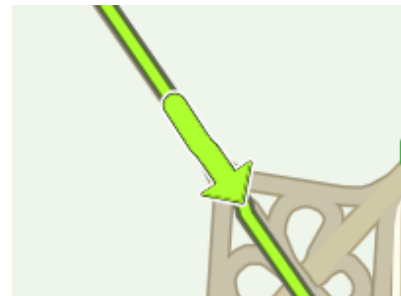

(0.1 km)

2. Alla rotonda, prendi la quarta uscita in **SP82**

3.  Esci a destra presso **SP82**

(3.9 km)

4.  Tieni la sinistra presso **Nuoro**

(0.1 km)

5.  Tieni la sinistra presso **Nuoro**

(11.5 km)

6.  Tieni la sinistra presso **Ss131dcn**

(9.4 km)

7.  Esci a destra presso **Nuoro**

(0.3 km)

8.  Tieni la destra in **SS389 Nuoro Ovest**

(93.4 km)

9.  Gira a sinistra in **SP27**

(0.5 km)