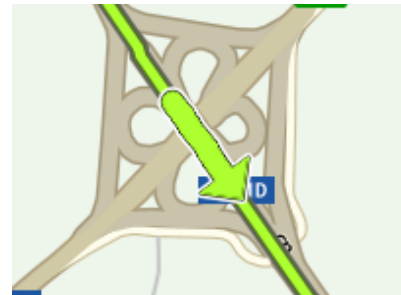

**198 km - 2:29 hrs** (con 0 min. dovuto al traffico)

**Da:** Molo Sud, Golfo Aranci, IT

**A:** Le Stanze Di Patika, Tortoli, IT

**Indicazioni:**

Partenza da **(Unnamed location), Golfo Aranci**

1. Continua in **Viale Stazione**

(0.1 km)

2. Alla rotonda, prendi la quarta uscita in **SP82**

3.  Esci a destra presso **SP82**

(3.9 km)

4.  Tieni la sinistra presso **Nuoro**

(0.1 km)

5.  Tieni la sinistra presso **Nuoro**

(11.5 km)

6.  Tieni la sinistra presso **Ss131dcn**

(9.4 km)

7.  Esci a destra presso **Nuoro**

(0.3 km)

8.  Tieni la destra in **SS389 Nuoro Ovest**

(93.4 km)

9.  Gira a sinistra in **SP27**

(0.5 km)

10.  Gira a sinistra in **SP27 Via Dante**

(52.7 km)

11.  Gira subito a destra in **Via Fiume**

(3.7 km)

12.  Gira a sinistra in **Via Fiume**

(0.7 km)

13.  Spostati sulla destra in **SP27 Via Roma**

(0.2 km)