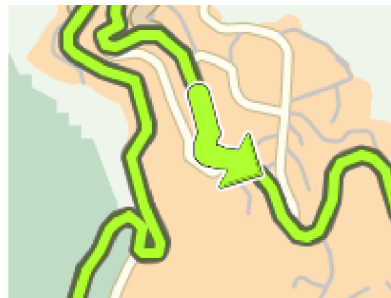

(0.1 km)

2. Alla rotonda, prendi la quarta uscita in **SP82**

3.  Esci a destra presso **SP82**

(3.9 km)

4.  Tieni la sinistra presso **Nuoro**

(0.1 km)

5.  Tieni la sinistra presso **Nuoro**

(11.5 km)

6.  Tieni la sinistra presso **Ss131dcn**

(9.4 km)

7.  Esci a destra presso **Nuoro**

(0.3 km)

8.  Tieni la destra in **SS389 Nuoro Ovest**

(93.4 km)

9.  Gira a sinistra in **SP27**

(0.5 km)

10.  Gira a sinistra in **SP27 Via Dante**

(52.7 km)

11.  Gira subito a destra in **Via Fiume**

(3.7 km)

12.  Gira a sinistra in **Via Fiume**

(0.7 km)

13.  Spostati sulla destra in **SP27 Via Roma**

(0.2 km)

14.  Gira a sinistra in **SP27 Via Roma**

(0.1 km)

15.  Gira a sinistra in **SP27 Via Roma**

(0.2 km)

16.  Spostati sulla sinistra in **SP27 Strada Villagrande Tortoli**

(0.2 km)

17.  Spostati sulla sinistra in **SS198**