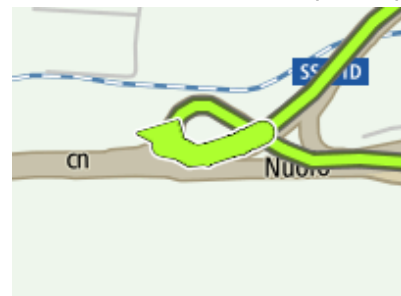

**198 km - 2:29 hrs** (con 0 min. dovuto al traffico)

**Da:** Molo Sud, Golfo Aranci, IT

**A:** Le Stanze Di Patika, Tortoli, IT

**Indicazioni:**

Partenza da **(Unnamed location), Golfo Aranci**

1. Continua in **Viale Stazione**

(0.1 km)

2. Alla rotonda, prendi la quarta uscita in **SP82**

3.  Esci a destra presso **SP82**

(3.9 km)

4.  Tieni la sinistra presso **Nuoro**

(0.1 km)

5.  Tieni la sinistra presso **Nuoro**

(11.5 km)

6.  Tieni la sinistra presso **Ss131dcn**

(9.4 km)

7.  Esci a destra presso **Nuoro**

(0.3 km)

8.  Tieni la destra in **SS389 Nuoro Ovest**

(93.4 km)

9.  Gira a sinistra in **SP27**

(0.5 km)

10.  Gira a sinistra in **SP27 Via Dante**

(52.7 km)

11.  Gira subito a destra in **Via Fiume**

(3.7 km)

12.  Gira a sinistra in **Via Fiume**

(0.7 km)

13.  Spostati sulla destra in **SP27 Via Roma**

(0.2 km)