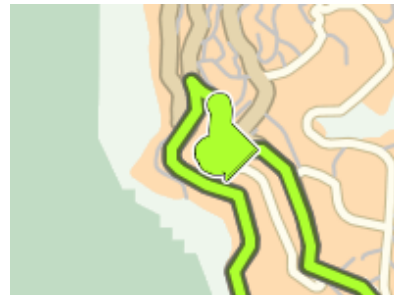

10.  Gira a sinistra in **SP27 Via Dante**

(52.7 km)

11.  Gira subito a destra in **Via Fiume**

(3.7 km)

12.  Gira a sinistra in **Via Fiume**

(0.7 km)

13.  Spostati sulla destra in **SP27 Via Roma**

(0.2 km)

14.  Gira a sinistra in **SP27 Via Roma**

(0.1 km)

15.  Gira a sinistra in **SP27 Via Roma**

(0.2 km)

16.  Spostati sulla sinistra in **SP27 Strada Villagrande Tortoli**

(0.2 km)

17.  Spostati sulla sinistra in **SS198**