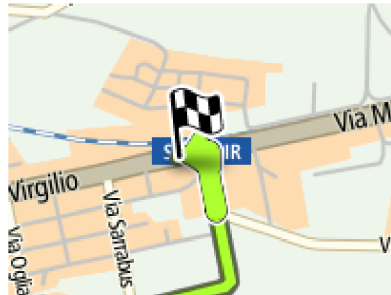

**198 km - 2:29 hrs** (con 0 min. dovuto al traffico)

**Da:** Molo Sud, Golfo Aranci, IT

**A:** Le Stanze Di Patika, Tortoli, IT

**Indicazioni:**

Partenza da **(Unnamed location), Golfo Aranci**

1. Continua in **Viale Stazione**

10.  Gira a sinistra in **SP27 Via Dante**

(52.7 km)

11.  Gira subito a destra in **Via Fiume**

(3.7 km)

12.  Gira a sinistra in **Via Fiume**

(0.7 km)

13.  Spostati sulla destra in **SP27 Via Roma**

(0.2 km)

14.  Gira a sinistra in **SP27 Via Roma**

(0.1 km)

15.  Gira a sinistra in **SP27 Via Roma**

(0.2 km)

16.  Spostati sulla sinistra in **SP27 Strada Villagrande Tortoli**

(0.2 km)

17.  Spostati sulla sinistra in **SS198**

(0.4 km)

18.  Gira a destra in **Via Della Lavandaia**

(15.6 km)

19.  Gira a sinistra in **SS125DIR Via Monsignor Virgilio**

(2.6 km)

(2.1 km)

 Arrivo a **SS125DIR Via Monsignor Virgilio, Tortoli**

(0.0 km)