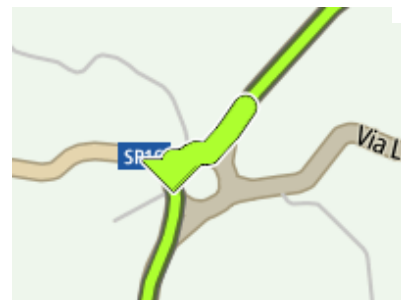

**198 km - 2:29 hrs** (con 0 min. dovuto al traffico)

**Da:** Molo Sud, Golfo Aranci, IT

**A:** Le Stanze Di Patika, Tortoli, IT

**Indicazioni:**

Partenza da **(Unnamed location), Golfo Aranci**

1. Continua in **Viale Stazione**

(0.1 km)

2. Alla rotonda, prendi la quarta uscita in **SP82**

3.  Esci a destra presso **SP82**

(3.9 km)

4.  Tieni la sinistra presso **Nuoro**

(0.1 km)

5.  Tieni la sinistra presso **Nuoro**

(11.5 km)

10.  Gira a sinistra in **SP27 Via Dante**

(52.7 km)

11.  Gira subito a destra in **Via Fiume**

(3.7 km)

12.  Gira a sinistra in **Via Fiume**

(0.7 km)

13.  Spostati sulla destra in **SP27 Via Roma**

(0.2 km)

(0.4 km)

18.  Gira a destra in **Via Della Lavandaia**

(15.6 km)

19.  Gira a sinistra in **SS125DIR Via Monsignor Virgilio**

(2.6 km)

(2.1 km)

 Arrivo a **SS125DIR Via Monsignor Virgilio, Tortoli**

(0.0 km)