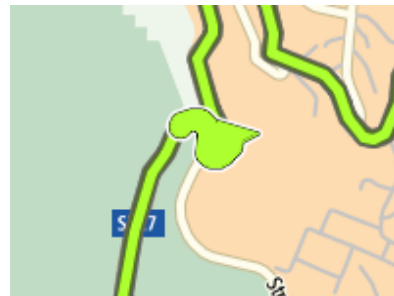

**198 km - 2:29 hrs** (con 0 min. dovuto al traffico)

**Da:** Molo Sud, Golfo Aranci, IT

**A:** Le Stanze Di Patika, Tortoli, IT

**Indicazioni:**

Partenza da **(Unnamed location), Golfo Aranci**

1. Continua in **Viale Stazione**

(0.1 km)

2. Alla rotonda, prendi la quarta uscita in **SP82**

3.  Esci a destra presso **SP82**

(3.9 km)

4.  Tieni la sinistra presso **Nuoro**

(0.1 km)

5.  Tieni la sinistra presso **Nuoro**

(11.5 km)

6.  Tieni la sinistra presso **Ss131dcn**

(9.4 km)

7.  Esci a destra presso **Nuoro**

(0.3 km)

8.  Tieni la destra in **SS389 Nuoro Ovest**

(93.4 km)

9.  Gira a sinistra in **SP27**

(0.5 km)

10.  Gira a sinistra in **SP27 Via Dante**

(52.7 km)

11.  Gira subito a destra in **Via Fiume**

(3.7 km)

12.  Gira a sinistra in **Via Fiume**

(0.7 km)

13.  Spostati sulla destra in **SP27 Via Roma**

(0.2 km)