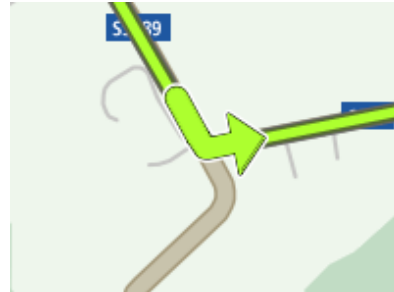

(0.1 km)

2. Alla rotonda, prendi la quarta uscita in **SP82**

3.  Esci a destra presso **SP82**

(3.9 km)

4.  Tieni la sinistra presso **Nuoro**

(0.1 km)

5.  Tieni la sinistra presso **Nuoro**

(11.5 km)

6.  Tieni la sinistra presso **Ss131dcn**

(9.4 km)

7.  Esci a destra presso **Nuoro**

(0.3 km)

8.  Tieni la destra in **SS389 Nuoro Ovest**

(93.4 km)

9.  Gira a sinistra in **SP27**

(0.5 km)

10.  Gira a sinistra in **SP27 Via Dante**

(52.7 km)

11.  Gira subito a destra in **Via Fiume**

(3.7 km)

12.  Gira a sinistra in **Via Fiume**

(0.7 km)

13.  Spostati sulla destra in **SP27 Via Roma**

(0.2 km)

14.  Gira a sinistra in **SP27 Via Roma**

(0.1 km)

15.  Gira a sinistra in **SP27 Via Roma**

(0.2 km)

16.  Spostati sulla sinistra in **SP27 Strada Villagrande Tortoli**

(0.2 km)

17.  Spostati sulla sinistra in **SS198**