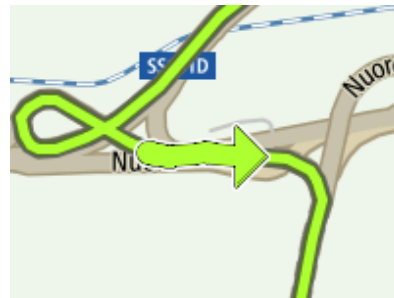

**198 km - 2:29 hrs** (con 0 min. dovuto al traffico)

**Da:** Molo Sud, Golfo Aranci, IT

**A:** Le Stanze Di Patika, Tortoli, IT

**Indicazioni:**

Partenza da **(Unnamed location), Golfo Aranci**

1. Continua in **Viale Stazione**

(0.1 km)

2. Alla rotonda, prendi la quarta uscita in **SP82**

3.  Esci a destra presso **SP82**

(3.9 km)

4.  Tieni la sinistra presso **Nuoro**

(0.1 km)

5.  Tieni la sinistra presso **Nuoro**

(11.5 km)

6.  Tieni la sinistra presso **Ss131dcn**

(9.4 km)

7.  Esci a destra presso **Nuoro**

(0.3 km)

8.  Tieni la destra in **SS389 Nuoro Ovest**

(93.4 km)

9.  Gira a sinistra in **SP27**

(0.5 km)

10.  Gira a sinistra in **SP27 Via Dante**

(52.7 km)

11.  Gira subito a destra in **Via Fiume**

(3.7 km)

12.  Gira a sinistra in **Via Fiume**

(0.7 km)

13.  Spostati sulla destra in **SP27 Via Roma**

(0.2 km)