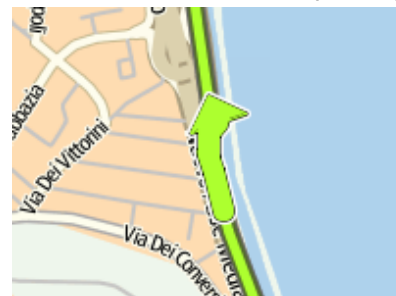

(0.3 km)

2.  Gira a destra in **E25 Calata Azuni**

3.  Gira a sinistra in **Viale Cristoforo Colombo**

(0.3 km)

4.  Spostati sulla destra in **Asse Mediano Nuovo Asse Mediano Di Scorrimento Quartu S.e.**

(0.7 km)

5.  Tieni la sinistra presso **Nuovo Asse Mediano Di Scorrimento**

(1.4 km)

6.  Esci a destra presso **Quartu S.e.**

(1.5 km)

7.  Tieni la destra in **Viale Guglielmo Marconi**

(2.0 km)

8.  Alla rotonda, prendi la prima uscita

(2.8 km)

9.  Spostati sulla sinistra in **Viale Guglielmo Marconi**

(0.2 km)

10.  Tieni la sinistra presso **Viale Guglielmo Marconi**

(0.1 km)

11.  Alla rotonda, prendi la seconda uscita in **Via Delle Serre**