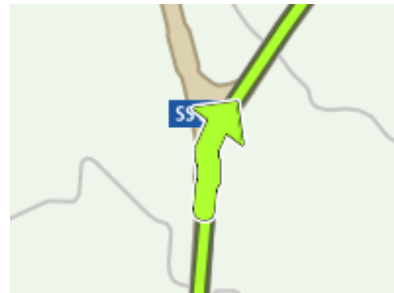

(5.8 km)

16.  Alla rotonda, prendi la terza uscita in **SS125**

(2.8 km)

17.  Gira a sinistra in **SS125**

(14.7 km)

18.  Spostati sulla destra in **Via Giuseppe Garibaldi**

(58.3 km)

19.  Alla rotonda, prendi la seconda uscita in **Via Giuseppe Garibaldi**