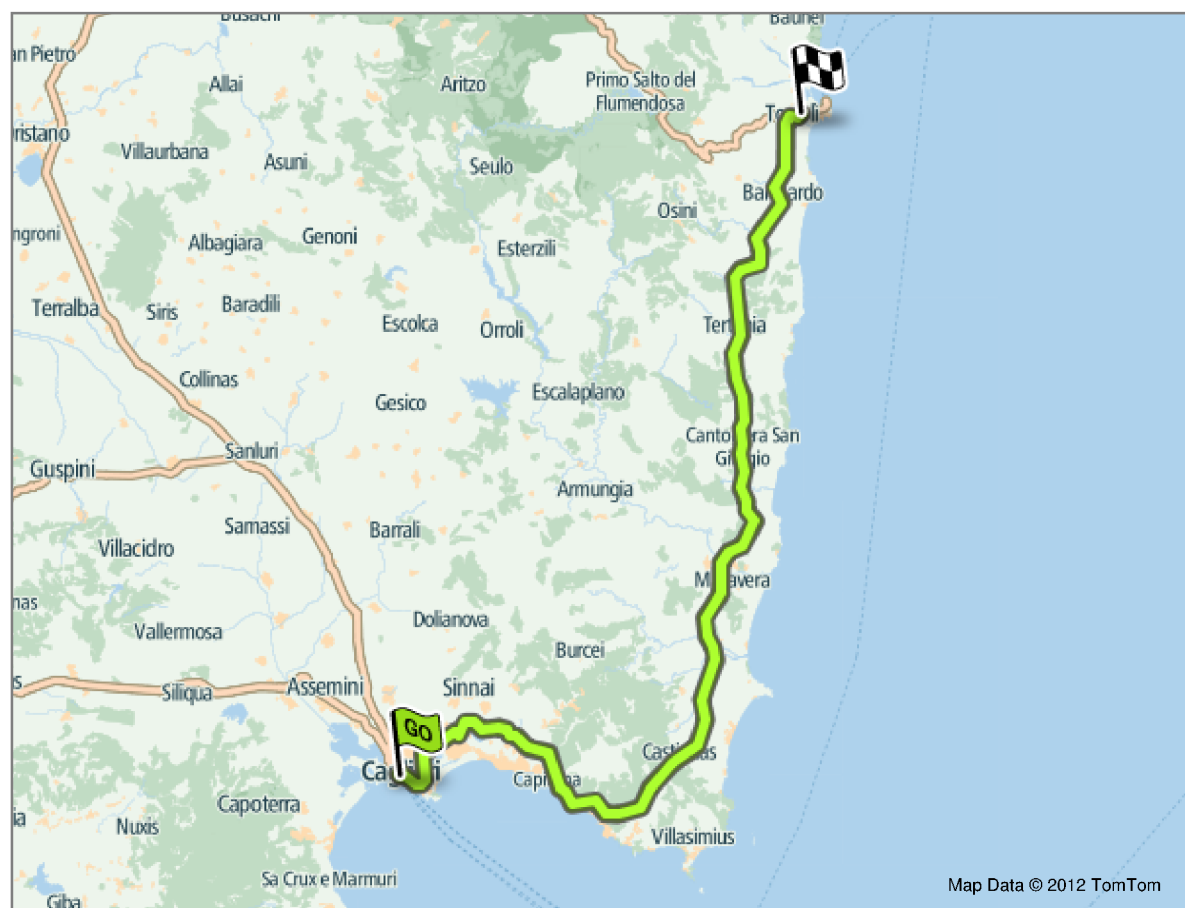

142 km - 2:02 hrs (con 0 min. dovuto al traffico)

Da: Molo Sabaudo, Cagliari, IT

A: Le Stanze Di Patika, Tortoli, IT

Indicazioni:

 Partenza da **E25 Molo Sabaudo - Cagliari-Trapani, Cagliari**

1.  Gira a destra in **E25 Molo Sant'agostino**

(0.3 km)

2.  Gira a destra in **E25 Calata Azuni**

3.  Gira a sinistra in **Viale Cristoforo Colombo**

(0.3 km)

4.  Spostati sulla destra in **Asse Mediano Nuovo Asse Mediano Di Scorrimento Quartu S.e.**

(0.7 km)

5.  Tieni la sinistra presso **Nuovo Asse Mediano Di Scorrimento**

(1.4 km)

6.  Esci a destra presso **Quartu S.e.**

(1.5 km)

7.  Tieni la destra in **Viale Guglielmo Marconi**

(2.0 km)

8.  Alla rotonda, prendi la prima uscita

(5.8 km)

16.  Alla rotonda, prendi la terza uscita in **SS125**

(2.8 km)

17.  Gira a sinistra in **SS125**

(14.7 km)

18.  Spostati sulla destra in **Via Giuseppe Garibaldi**

(58.3 km)

19.  Alla rotonda, prendi la seconda uscita in **Via Giuseppe Garibaldi**