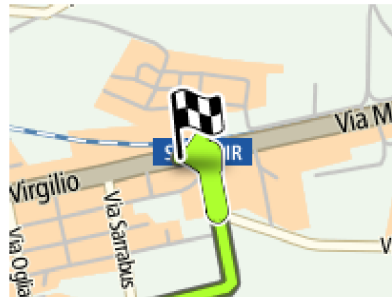

(44.8 km)

20.  Gira a destra in **Via Foddeddu**

(0.7 km)

(0.4 km)

21.  Gira a sinistra in **SS125DIR Via Monsignor Virgilio**

(1.8 km)

 Arrivo a **SS125DIR Via Monsignor Virgilio, Tortoli**

(0.0 km)