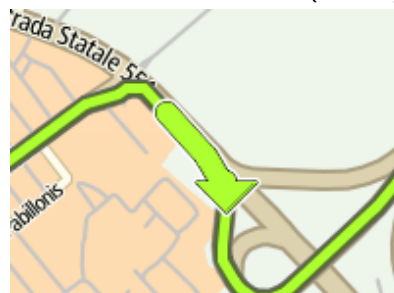

(2.8 km)

9.  Spostati sulla sinistra in **Viale Guglielmo Marconi**

(0.2 km)

10.  Tieni la sinistra presso **Viale Guglielmo Marconi**

(0.1 km)

11.  Alla rotonda, prendi la seconda uscita in **Via Delle Serre**

(0.1 km)

12.  Gira a destra in **SS554 Strada Statale 554**

(0.9 km)

13.  Esci a destra presso **SS125 Strada Statale 125**

(2.4 km)

14.  Alla rotonda, prendi la seconda uscita in **SS125**

(0.2 km)

15.  Gira a sinistra in **NSS554**

(5.8 km)

16.  Alla rotonda, prendi la terza uscita in **SS125**

(2.8 km)

17.  Gira a sinistra in **SS125**

(14.7 km)

18.  Spostati sulla destra in **Via Giuseppe Garibaldi**

(58.3 km)

19.  Alla rotonda, prendi la seconda uscita in **Via Giuseppe Garibaldi**