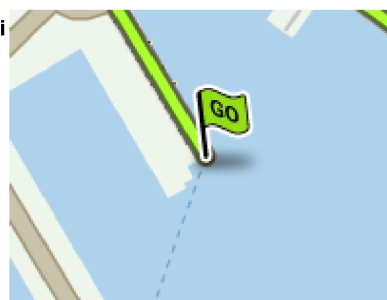

142 km - 2:02 hrs (con 0 min. dovuto al traffico)

Da: Molo Sabaudo, Cagliari, IT

A: Le Stanze Di Patika, Tortoli, IT

Indicazioni:

 Partenza da **E25 Molo Sabaudo - Cagliari-Trapani, Cagliari**

1.  Gira a destra in **E25 Molo Sant'agostino**

(0.3 km)

2.  Gira a destra in **E25 Calata Azuni**

3.  Gira a sinistra in **Viale Cristoforo Colombo**

(0.3 km)

4.  Spostati sulla destra in **Asse Mediano Nuovo Asse Mediano Di Scorrimento Quartu S.e.**

(0.7 km)

5.  Tieni la sinistra presso **Nuovo Asse Mediano Di Scorrimento**

(1.4 km)

6.  Esci a destra presso **Quartu S.e.**

(1.5 km)

7.  Tieni la destra in **Viale Guglielmo Marconi**

(2.0 km)

8.  Alla rotonda, prendi la prima uscita