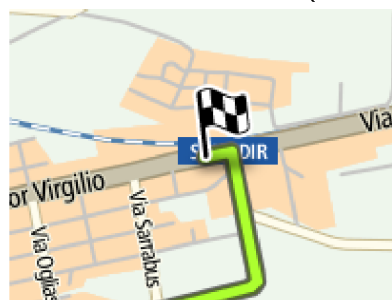

(44.8 km)

20.  Gira a destra in **Via Foddeddu**

(0.7 km)

(0.4 km)

21.  Gira a sinistra in **SS125DIR Via Monsignor Virgilio**

(1.8 km)

 Arrivo a **SS125DIR Via Monsignor Virgilio, Tortoli**

(0.0 km)