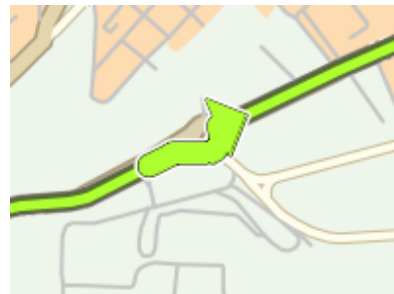

(2.8 km)

9.  Spostati sulla sinistra in **Viale Guglielmo Marconi**

(0.2 km)

10.  Tieni la sinistra presso **Viale Guglielmo Marconi**

(0.1 km)

11.  Alla rotonda, prendi la seconda uscita in **Via Delle Serre**

(0.1 km)

12.  Gira a destra in **SS554 Strada Statale 554**

(0.9 km)

13.  Esci a destra presso **SS125 Strada Statale 125**

(2.4 km)

14.  Alla rotonda, prendi la seconda uscita in **SS125**

(0.2 km)

15.  Gira a sinistra in **NSS554**