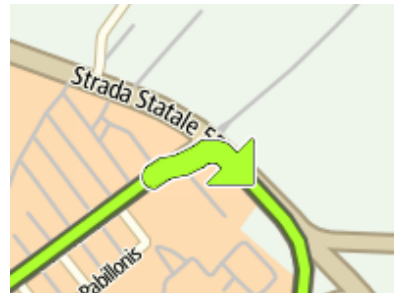

5.  Tieni la sinistra presso **Nuovo Asse Mediano Di Scorrimento**

(1.4 km)

6.  Esci a destra presso **Quartu S.e.**

(1.5 km)

7.  Tieni la destra in **Viale Guglielmo Marconi**

(2.0 km)

8.  Alla rotonda, prendi la prima uscita

(2.8 km)

9.  Spostati sulla sinistra in **Viale Guglielmo Marconi**

(0.2 km)

10.  Tieni la sinistra presso **Viale Guglielmo Marconi**

(0.1 km)

11.  Alla rotonda, prendi la seconda uscita in **Via Delle Serre**

(0.1 km)

12.  Gira a destra in **SS554 Strada Statale 554**

(0.9 km)

13.  Esci a destra presso **SS125 Strada Statale 125**

(2.4 km)

14.  Alla rotonda, prendi la seconda uscita in **SS125**

(0.2 km)

15.  Gira a sinistra in **NSS554**