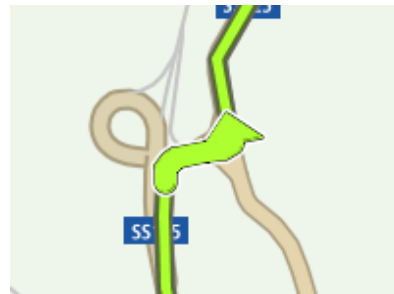

(5.8 km)

16.  Alla rotonda, prendi la terza uscita in **SS125**

(2.8 km)

17.  Gira a sinistra in **SS125**

(14.7 km)

18.  Spostati sulla destra in **Via Giuseppe Garibaldi**

(58.3 km)

19.  Alla rotonda, prendi la seconda uscita in **Via Giuseppe Garibaldi**

(44.8 km)

20.  Gira a destra in **Via Foddeddu**

(0.7 km)

(0.4 km)

21.  Gira a sinistra in **SS125DIR Via Monsignor Virgilio**

(1.8 km)

 Arrivo a **SS125DIR Via Monsignor Virgilio, Tortoli**

(0.0 km)