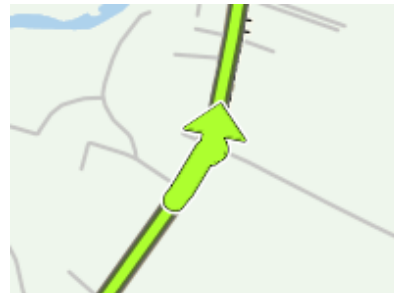

(5.8 km)

16.  Alla rotonda, prendi la terza uscita in **SS125**

(2.8 km)

17.  Gira a sinistra in **SS125**

(14.7 km)

18.  Spostati sulla destra in **Via Giuseppe Garibaldi**

(58.3 km)

19.  Alla rotonda, prendi la seconda uscita in **Via Giuseppe Garibaldi**

(44.8 km)

20.  Gira a destra in **Via Foddeddu**

(0.7 km)

(0.4 km)

21.  Gira a sinistra in **SS125DIR Via Monsignor Virgilio**

(1.8 km)

 Arrivo a **SS125DIR Via Monsignor Virgilio, Tortoli**

(0.0 km)