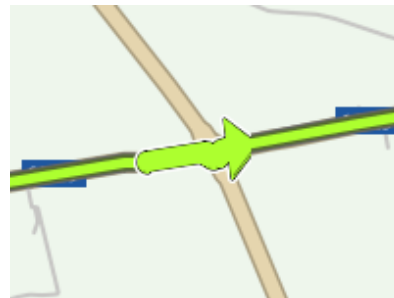

(2.8 km)

9.  Spostati sulla sinistra in **Viale Guglielmo Marconi**

(0.2 km)

10.  Tieni la sinistra presso **Viale Guglielmo Marconi**

(0.1 km)

11.  Alla rotonda, prendi la seconda uscita in **Via Delle Serre**

(0.1 km)

12.  Gira a destra in **SS554 Strada Statale 554**

(0.9 km)

13.  Esci a destra presso **SS125 Strada Statale 125**

(2.4 km)

14.  Alla rotonda, prendi la seconda uscita in **SS125**

(0.2 km)

15.  Gira a sinistra in **NSS554**

(5.8 km)

16.  Alla rotonda, prendi la terza uscita in **SS125**

(2.8 km)

17.  Gira a sinistra in **SS125**

(14.7 km)

18.  Spostati sulla destra in **Via Giuseppe Garibaldi**

(58.3 km)

19.  Alla rotonda, prendi la seconda uscita in **Via Giuseppe Garibaldi**