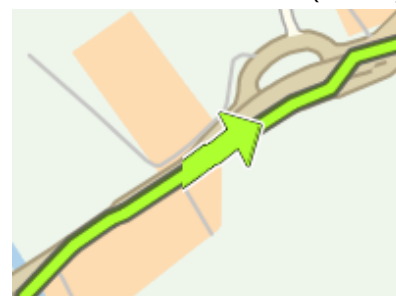

(0.3 km)

2.  Gira a destra in **E25 Calata Azuni**

3.  Gira a sinistra in **Viale Cristoforo Colombo**

(0.3 km)

4.  Spostati sulla destra in **Asse Mediano Nuovo Asse Mediano Di Scorrimento Quartu S.e.**

(0.7 km)

5.  Tieni la sinistra presso **Nuovo Asse Mediano Di Scorrimento**

(1.4 km)

6.  Esci a destra presso **Quartu S.e.**

(1.5 km)

7.  Tieni la destra in **Viale Guglielmo Marconi**

(2.0 km)

8.  Alla rotonda, prendi la prima uscita

(2.8 km)

9.  Spostati sulla sinistra in **Viale Guglielmo Marconi**

(0.2 km)

10.  Tieni la sinistra presso **Viale Guglielmo Marconi**

(0.1 km)

11.  Alla rotonda, prendi la seconda uscita in **Via Delle Serre**